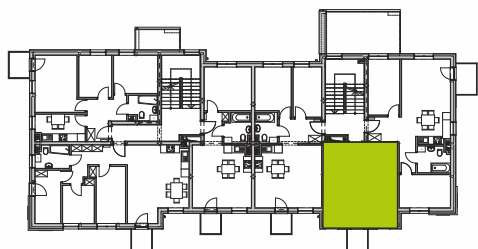

Pow. użytkowa

tel. 663 880 887

tel. 605 257 182

tel. 91 578 27 72

HARMONIA PARK
OSIEDLE

1 piętro

2 pokoje

ZESTAWIENIE POMIESZCZEŃ

01	Pokój + Kuchnia	18,42 m ²
02	Pokój	8,57 m ²
03	Łazienka	4,09 m ²
	Suma powierzchni	31,08 m²

LOKALIZACJA MIESZKANIA

DEWELOPER

 **Marbud** sp. z o.o.

Stargardzkie Przedsiębiorstwo Budowlane
ul. Gdyńska 28A, 73-110 Stargard