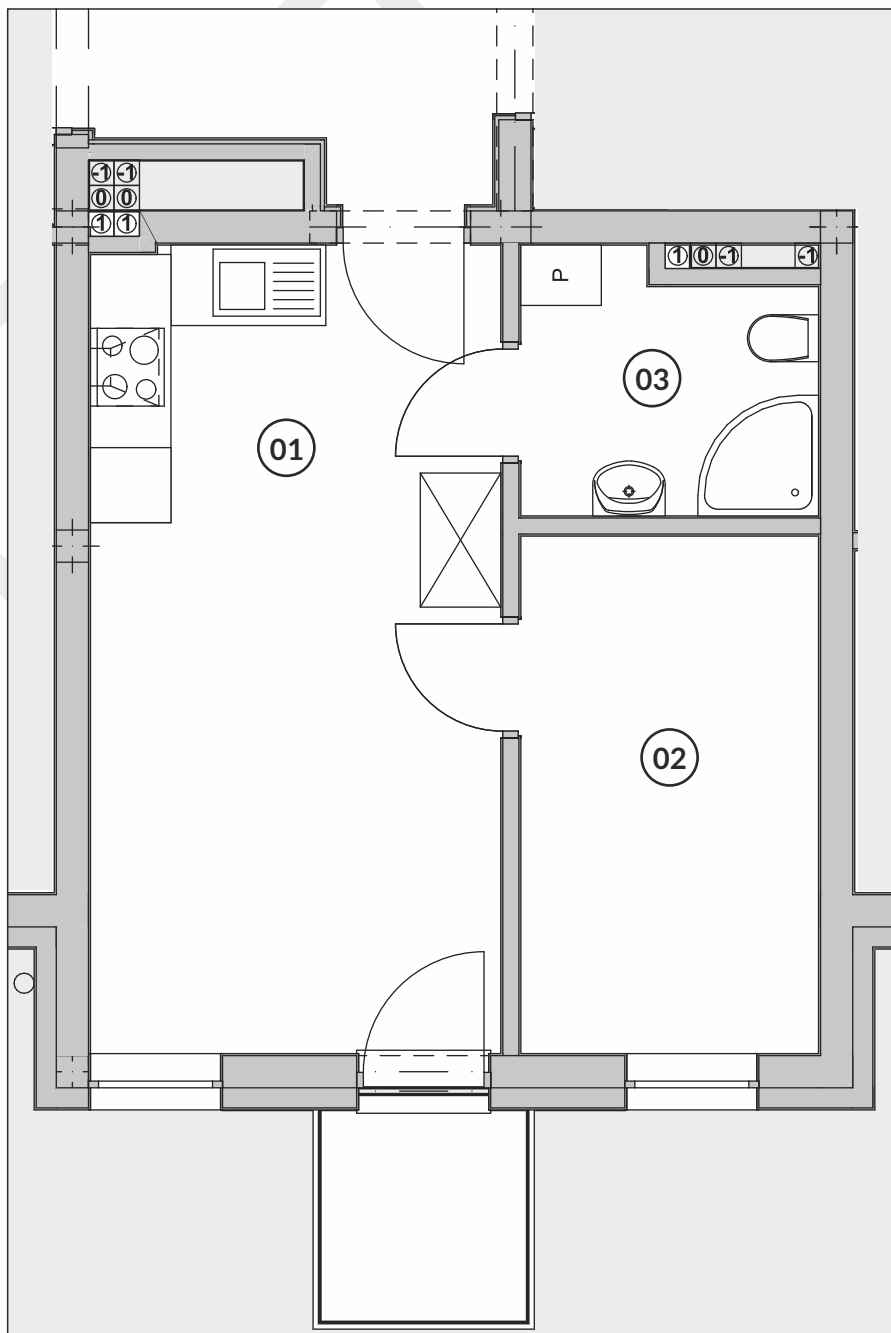

Pow. użytkowa

tel. 663 880 887

tel. 605 257 182

tel. 91 578 27 72

HARMONIA PARK
OSIEDLE

1 piętro

2 pokoje

ZESTAWIENIE POMIESZCZEŃ

01	Pokój + Kuchnia	18,42 m ²
02	Pokój	8,57 m ²
03	Łazienka	4,09 m ²
	Suma powierzchni	31,08 m²

LOKALIZACJA MIESZKANIA

DEWELOPER

 **Marbud** sp. z o.o.

Stargardzkie Przedsiębiorstwo Budowlane
ul. Gdyńska 28A, 73-110 Stargard