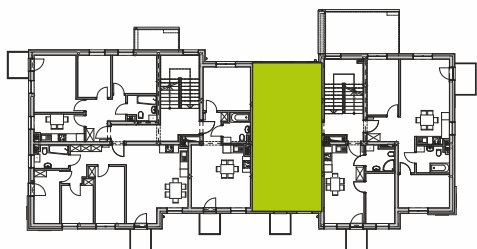

Pow. użytkowa

1 piętro

3 pokoje

ZESTAWIENIE POMIESZCZEŃ

01	Pokój	8,43 m ²
02	Pokój	9,81 m ²
03	Łazienka	3,85 m ²
04	Pokój + Kuchnia	24,34 m ²
05	Przedpokój	6,21 m ²
	Suma powierzchni	52,64 m²

LOKALIZACJA MIESZKANIA