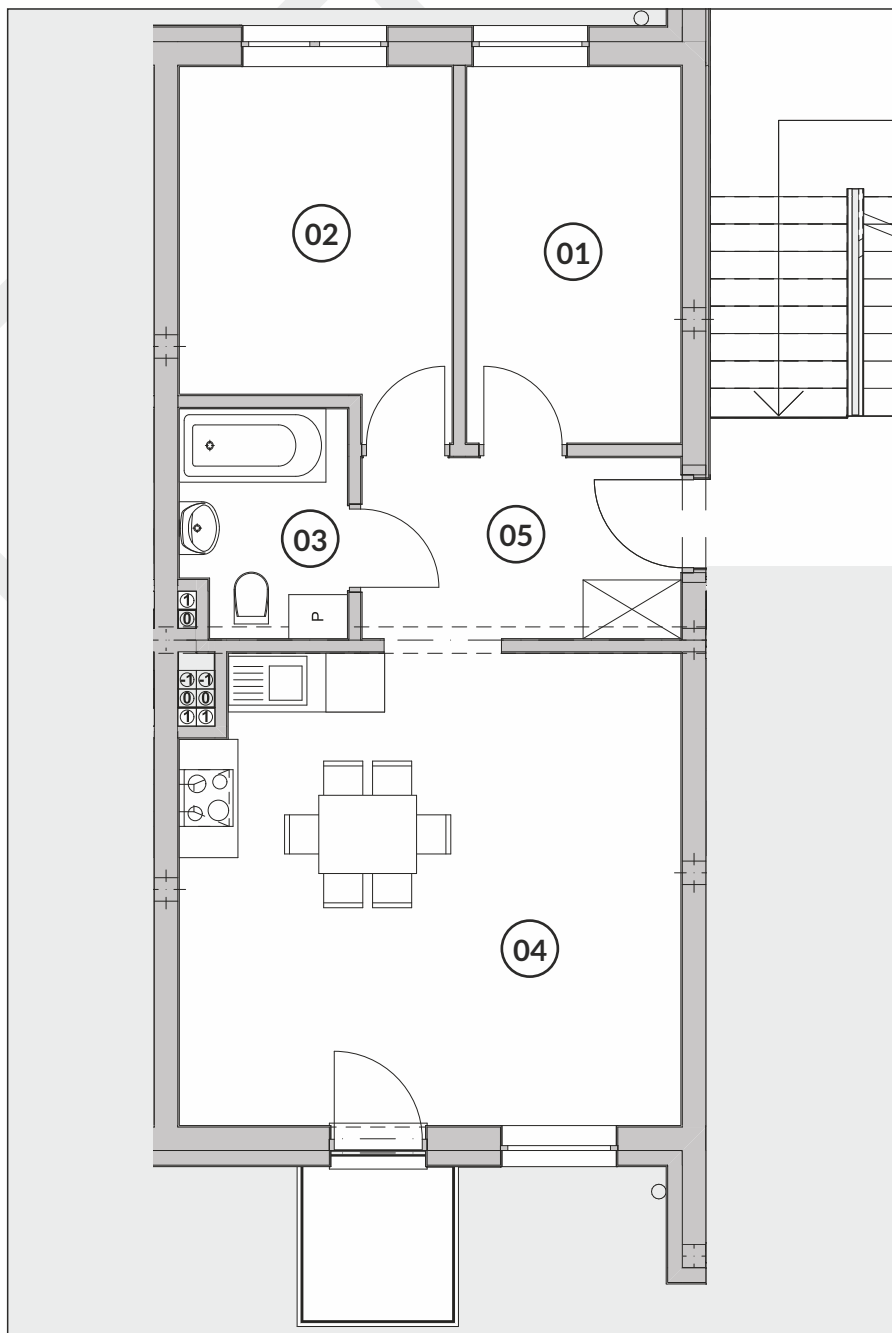

HARMONIA PARK
OSIEDLE