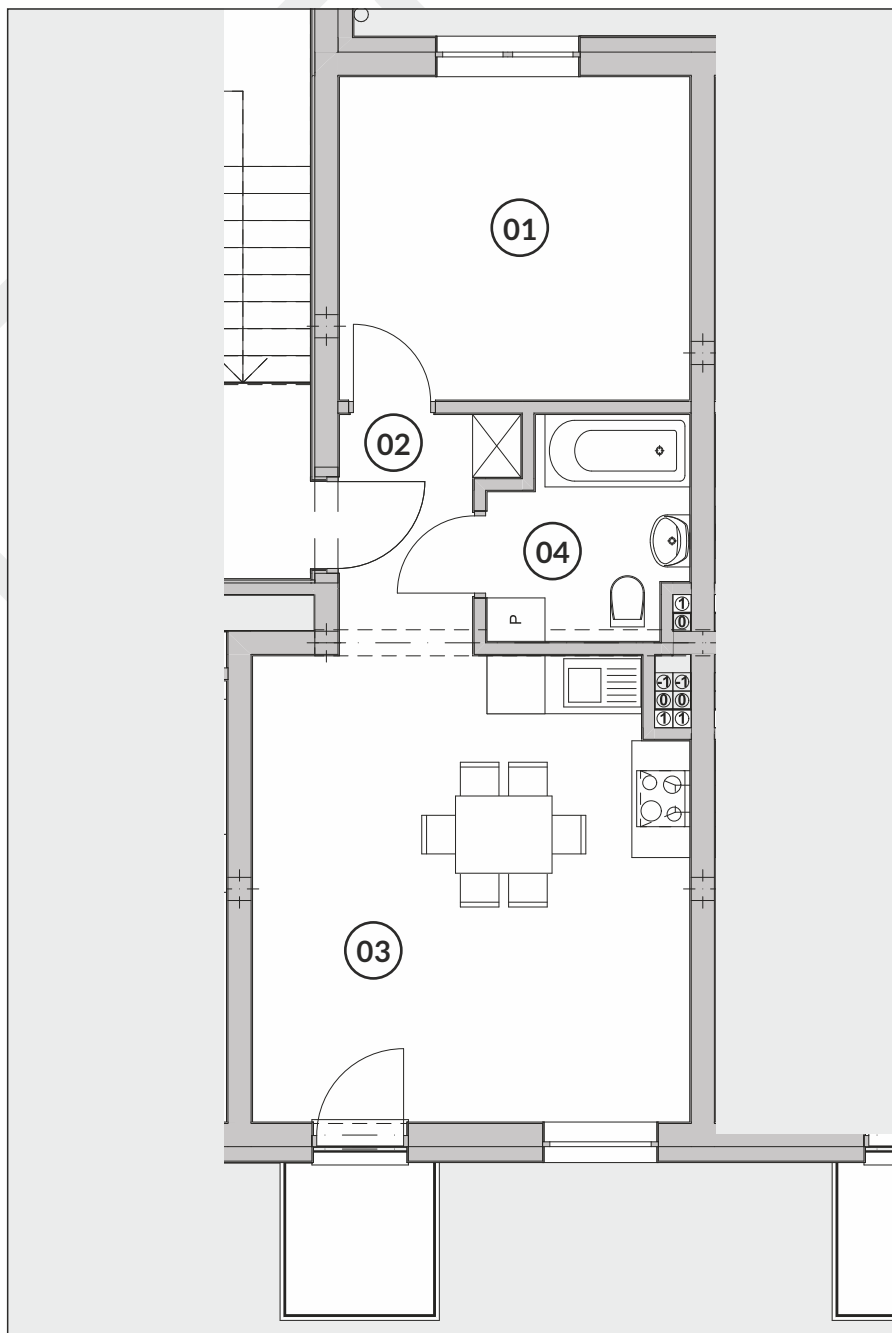

Pow. użytkowa

1 piętro

2 pokoje

ZESTAWIENIE POMIESZCZEŃ

01	Pokój	12,16 m ²
02	Przedpokój	3,77 m ²
03	Pokój + Kuchnia	21,44 m ²
04	Łazienka	4,34 m ²
	Suma powierzchni	41,71 m²

LOKALIZACJA MIESZKANIA

HARMONIA PARK
OSIEDLE