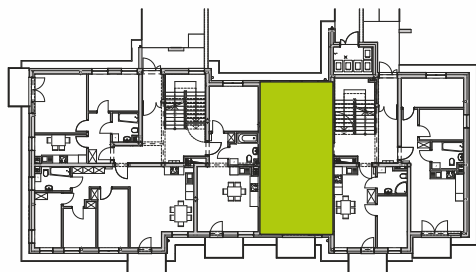

Pow. użytkowa

tel. 663 880 887

tel. 605 257 182

tel. 91 578 27 72

HARMONIA PARK
OSIEDLE

parter

3 pokoje

ZESTAWIENIE POMIESZCZEŃ

01	Pokój	8,43 m ²
02	Pokój	9,81 m ²
03	Łazienka	3,91 m ²
04	Pokój + Kuchnia	24,43 m ²
05	Przedpokój	6,21 m ²
	Suma powierzchni	52,79 m²

LOKALIZACJA MIESZKANIA

DEWELOPER

 **Marbud** sp. z o.o.

Stargardzkie Przedsiębiorstwo Budowlane
ul. Gdyńska 28A, 73-110 Stargard