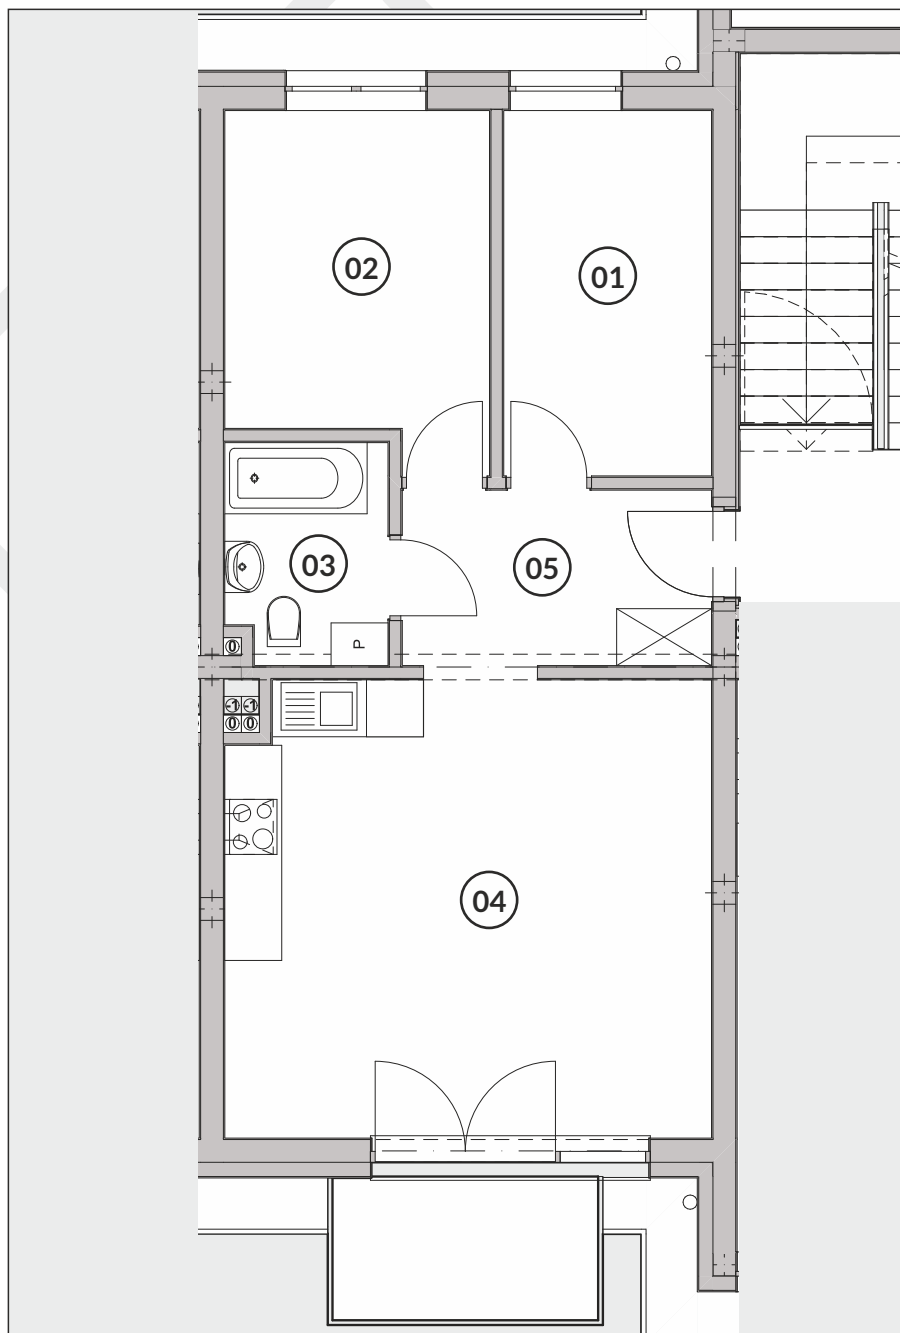

Pow. użytkowa

tel. 663 880 887

tel. 605 257 182

tel. 91 578 27 72

HARMONIA PARK
OSIEDLE

parter

3 pokoje

ZESTAWIENIE POMIESZCZEŃ

01	Pokój	8,43 m ²
02	Pokój	9,81 m ²
03	Łazienka	3,91 m ²
04	Pokój + Kuchnia	24,43 m ²
05	Przedpokój	6,21 m ²
	Suma powierzchni	52,79 m²

LOKALIZACJA MIESZKANIA

DEWELOPER

 **Marbud** sp. z o.o.

Stargardzkie Przedsiębiorstwo Budowlane
ul. Gdyńska 28A, 73-110 Stargard