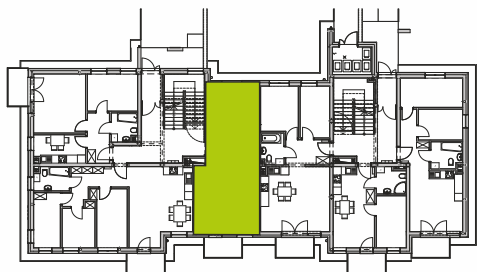

Pow. użytkowa

parter

2 pokoje

ZESTAWIENIE POMIESZCZEŃ

01	Pokój	12,16 m ²
02	Przedpokój	3,77 m ²
03	Pokój + Kuchnia	21,53 m ²
04	Łazienka	4,40 m ²
	Suma powierzchni	41,86 m²

LOKALIZACJA MIESZKANIA

HARMONIA PARK
OSIEDLE