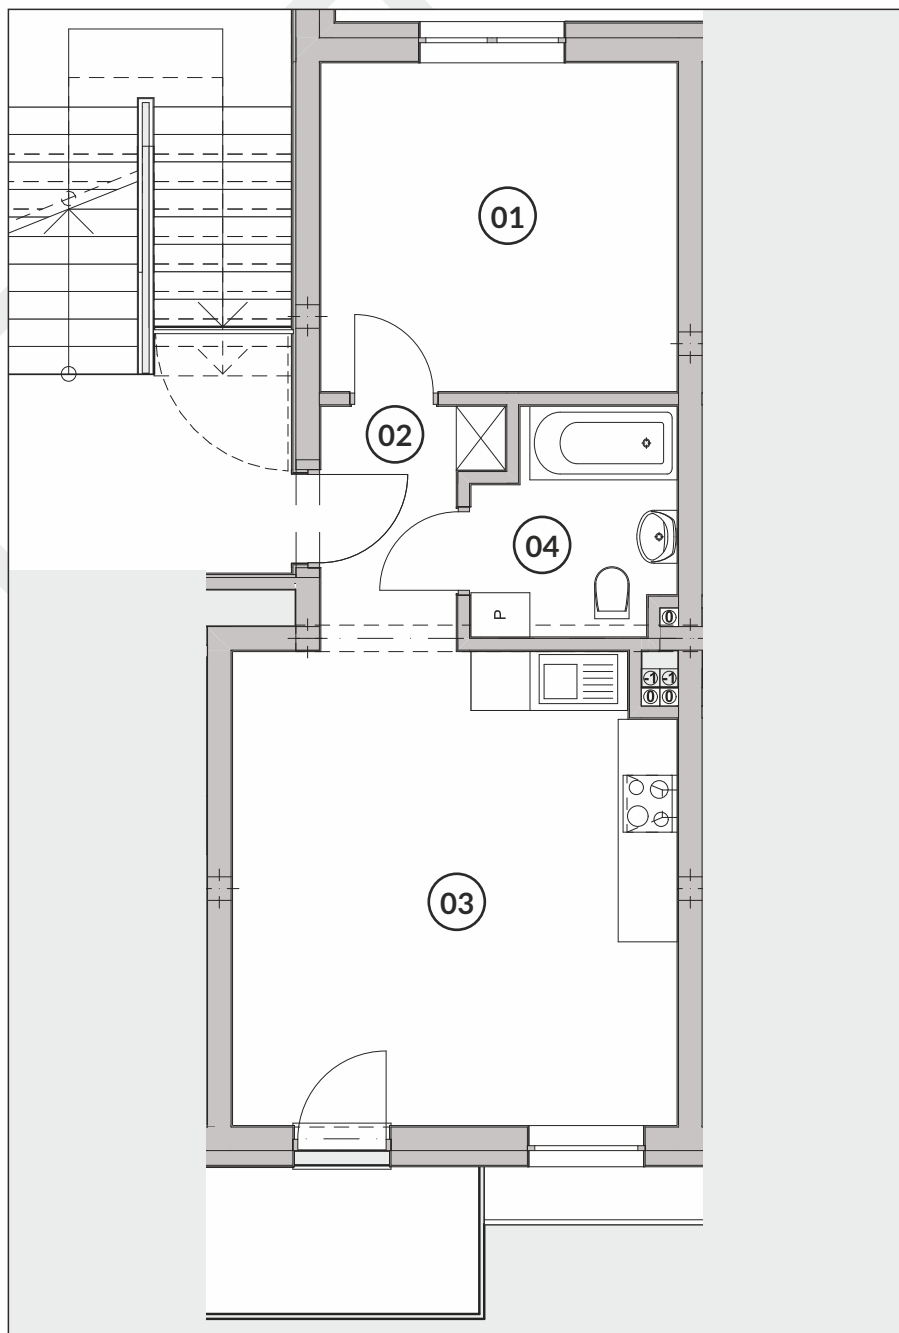

Pow. użytkowa

parter

2 pokoje

ZESTAWIENIE POMIESZCZEŃ

01	Pokój	12,16 m ²
02	Przedpokój	3,77 m ²
03	Pokój + Kuchnia	21,53 m ²
04	Łazienka	4,40 m ²
	Suma powierzchni	41,86 m²

LOKALIZACJA MIESZKANIA

HARMONIA PARK
OSIEDLE