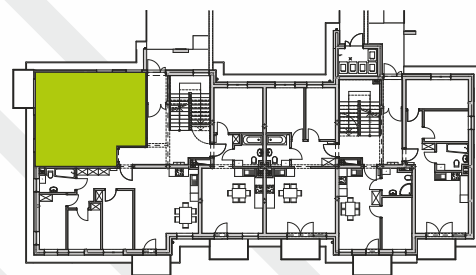

Pow. użytkowa

parter

2 pokoje

HARMONIA PARK
OSIEDLE

tel. 663 880 887

tel. 605 257 182

tel. 91 578 27 72

ZESTAWIENIE POMIESZCZEŃ

01	Łazienka	3,94 m ²
02	Pokój	10,26 m ²
03	Pokój	16,87 m ²
04	Kuchnia	7,83 m ²
05	Przedpokój	6,08 m ²
Suma powierzchni		44,98 m ²

LOKALIZACJA MIESZKANIA

DEWELOPER

 **Marbud** sp. z o.o.

Stargardzkie Przedsiębiorstwo Budowlane
ul. Gdyńska 28A, 73-110 Stargard