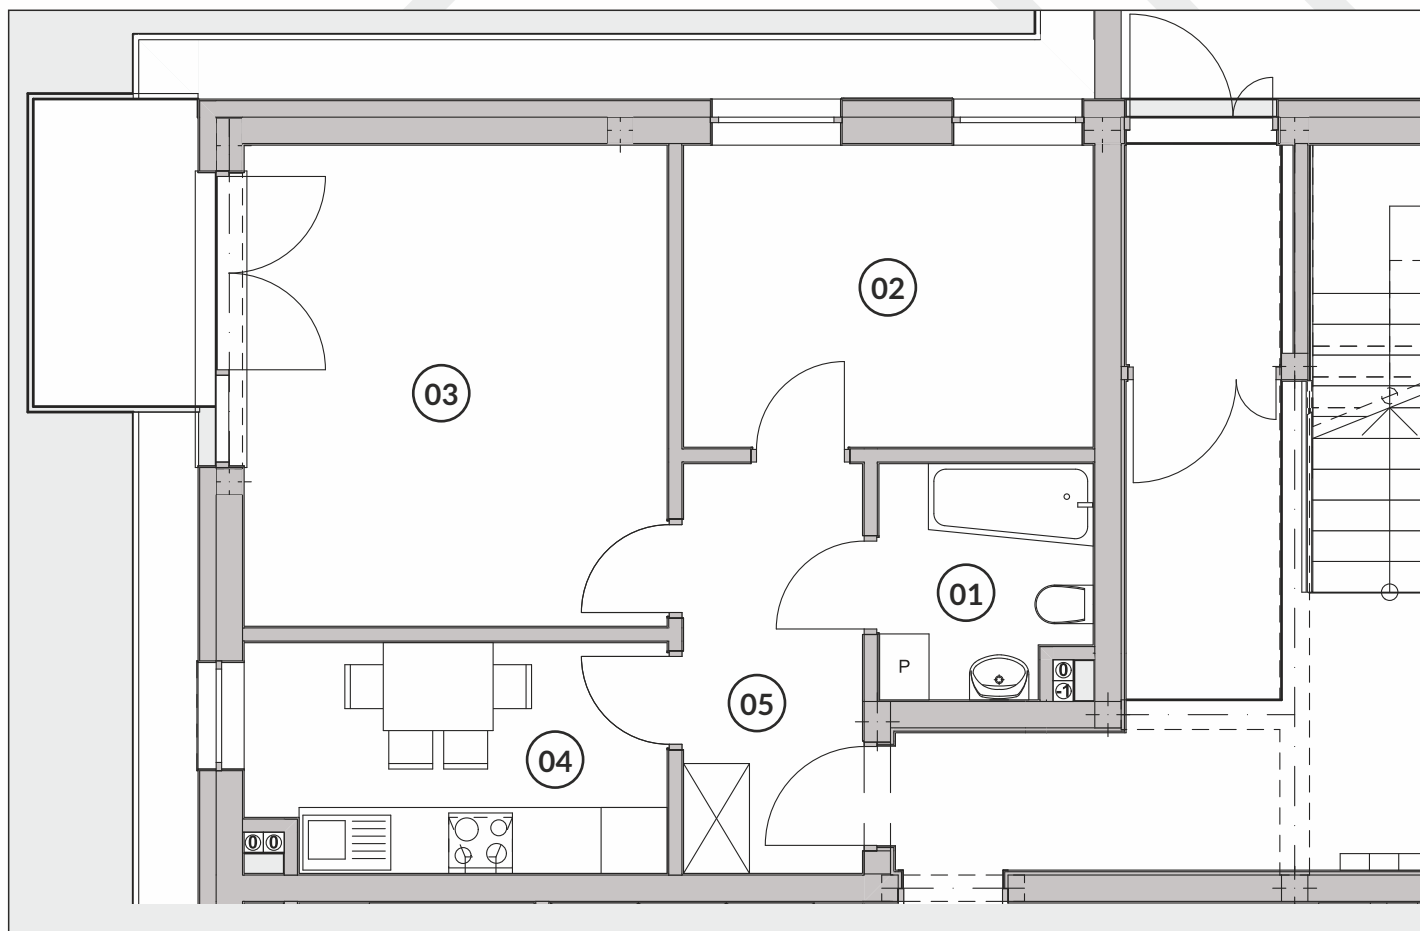

Pow. użytkowa

parter

2 pokoje

HARMONIA PARK
OSIEDLE

tel. 663 880 887

tel. 605 257 182

tel. 91 578 27 72

ZESTAWIENIE POMIESZCZEŃ

01	Łazienka	3,94 m ²
02	Pokój	10,26 m ²
03	Pokój	16,87 m ²
04	Kuchnia	7,83 m ²
05	Przedpokój	6,08 m ²
Suma powierzchni		44,98 m ²

LOKALIZACJA MIESZKANIA

DEWELOPER

 **Marbud** sp. z o.o.

Stargardzkie Przedsiębiorstwo Budowlane
ul. Gdyńska 28A, 73-110 Stargard