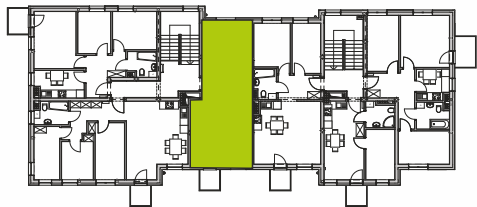

Pow. użytkowa

tel. 663 880 887

tel. 605 257 182

tel. 91 578 27 72

HARMONIA PARK
OSIEDLE

2 piętro

2 pokoje

ZESTAWIENIE POMIESZCZEŃ

01	Pokój	12,16 m ²
02	Przedpokój	3,77 m ²
03	Pokój + Kuchnia	21,34 m ²
04	Łazienka	4,28 m ²
	Suma powierzchni	41,55 m²

LOKALIZACJA MIESZKANIA

DEWELOPER

 **Marbud** sp. z o.o.

Stargardzkie Przedsiębiorstwo Budowlane
ul. Gdyńska 28A, 73-110 Stargard