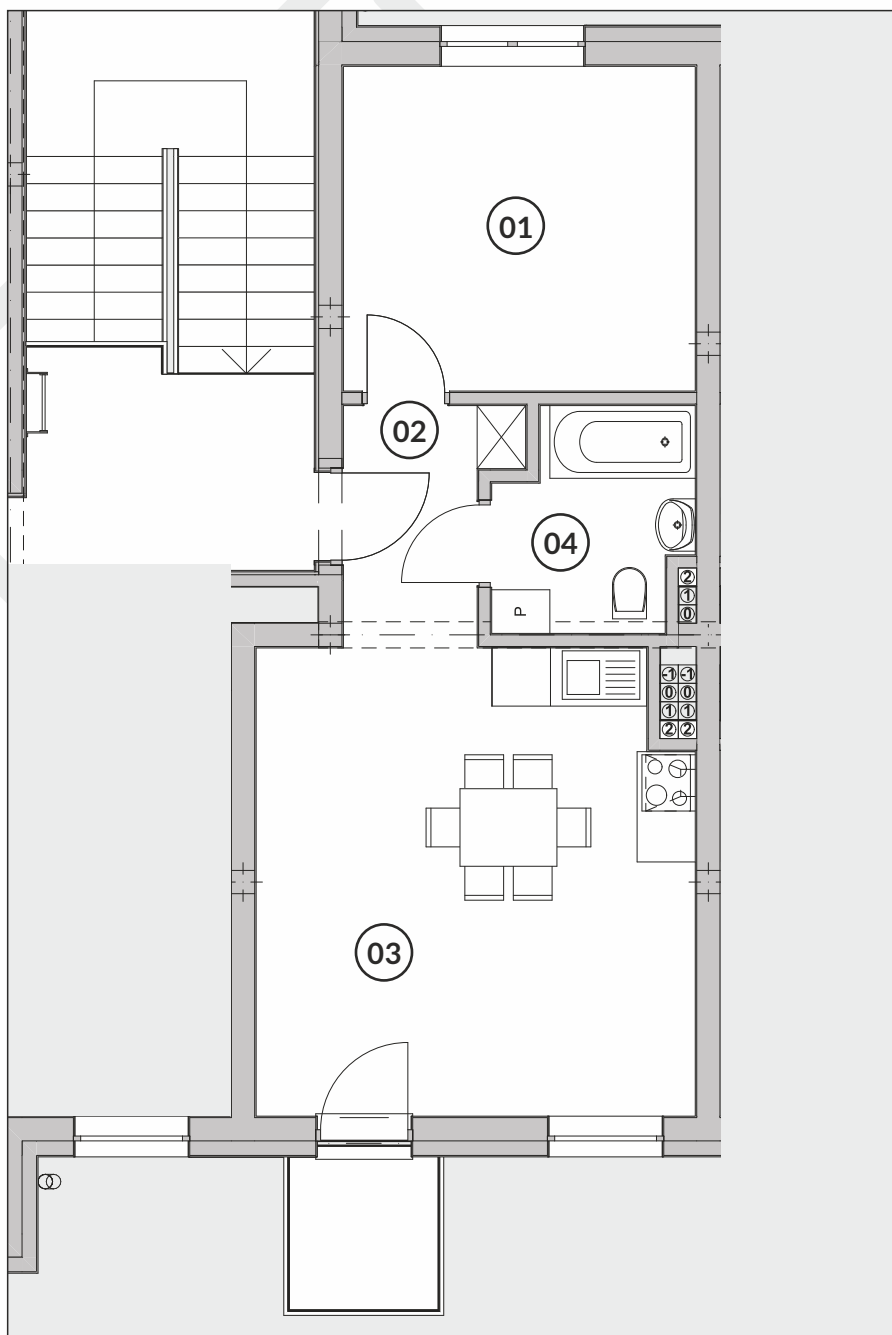

Pow. użytkowa

tel. 663 880 887

tel. 605 257 182

tel. 91 578 27 72

HARMONIA PARK
OSIEDLE

2 piętro

2 pokoje

ZESTAWIENIE POMIESZCZEŃ

01	Pokój	12,16 m ²
02	Przedpokój	3,77 m ²
03	Pokój + Kuchnia	21,34 m ²
04	Łazienka	4,28 m ²
	Suma powierzchni	41,55 m²

LOKALIZACJA MIESZKANIA

DEWELOPER

 **Marbud** sp. z o.o.

Stargardzkie Przedsiębiorstwo Budowlane
ul. Gdyńska 28A, 73-110 Stargard