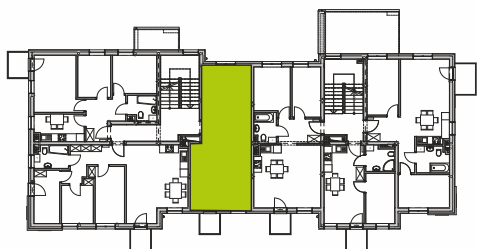

Pow. użytkowa

1 piętro

2 pokoje

ZESTAWIENIE POMIESZCZEŃ

01	Pokój	12,16 m ²
02	Przedpokój	3,77 m ²
03	Pokój + Kuchnia	21,44 m ²
04	Łazienka	4,34 m ²
	Suma powierzchni	41,71 m²

LOKALIZACJA MIESZKANIA

HARMONIA PARK
OSIEDLE