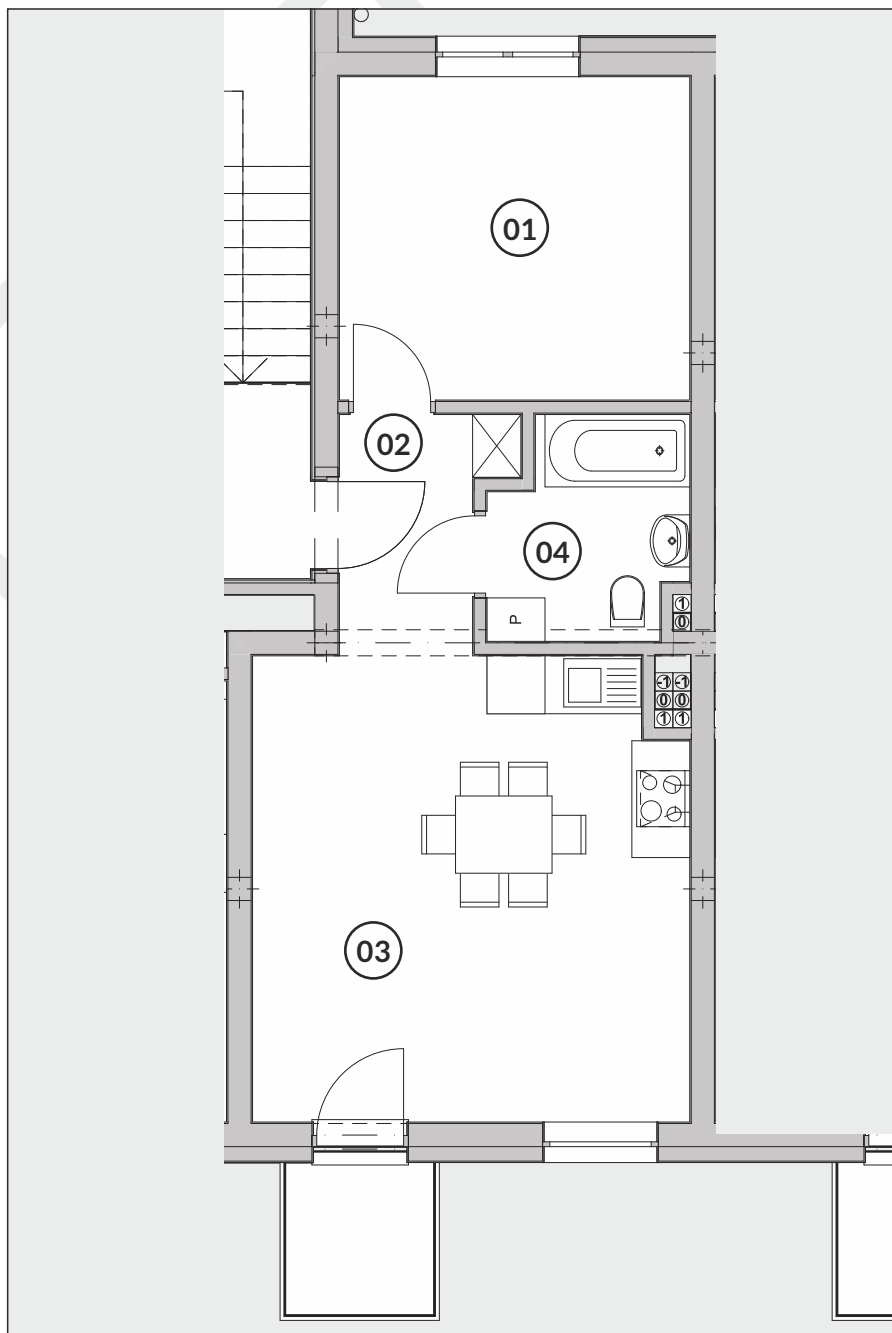

Pow. użytkowa

1 piętro

2 pokoje

ZESTAWIENIE POMIESZCZEŃ

01	Pokój	12,16 m ²
02	Przedpokój	3,77 m ²
03	Pokój + Kuchnia	21,44 m ²
04	Łazienka	4,34 m ²
	Suma powierzchni	41,71 m²

LOKALIZACJA MIESZKANIA

HARMONIA PARK
OSIEDLE