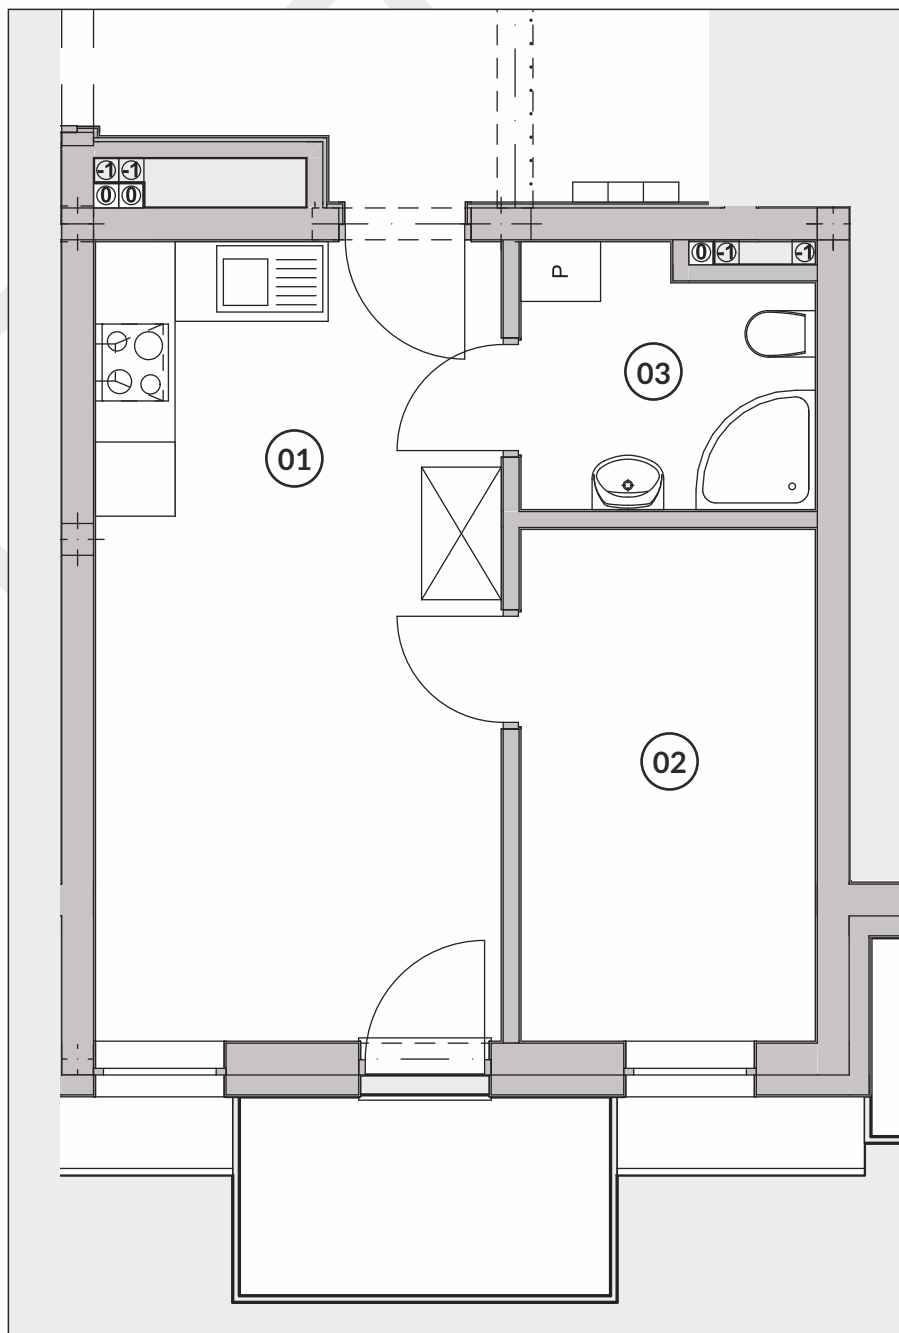

Pow. użytkowa

parter

2 pokoje

ZESTAWIENIE POMIESZCZEŃ

01	Pokój + Kuchnia	18,45 m ²
02	Pokój	8,57 m ²
03	Łazienka	4,15 m ²
	Suma powierzchni	31,17 m²

LOKALIZACJA MIESZKANIA

HARMONIA PARK
OSIEDLE

DEWELOPER