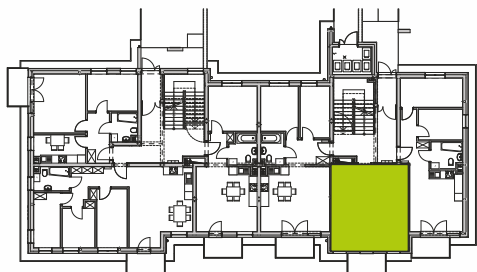

Pow. użytkowa

parter

2 pokoje

ZESTAWIENIE POMIESZCZEŃ

01	Pokój + Kuchnia	18,45 m ²
02	Pokój	8,57 m ²
03	Łazienka	4,15 m ²
	Suma powierzchni	31,17 m²

LOKALIZACJA MIESZKANIA

HARMONIA PARK
OSIEDLE

DEWELOPER