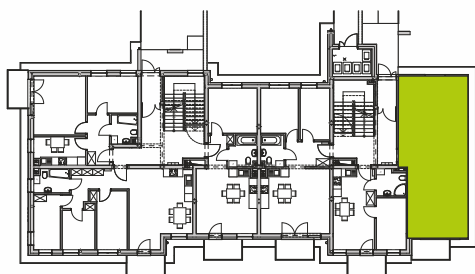

Pow. użytkowa

tel. 663 880 887

tel. 605 257 182

tel. 91 578 27 72

HARMONIA PARK
OSIEDLE

parter

3 pokoje

ZESTAWIENIE POMIESZCZEŃ

01	Pokój	10,05 m ²
02	Pokój	7,48 m ²
03	Przedpokój	6,28 m ²
04	Pokój + Kuchnia	18,50 m ²
05	Łazienka	4,47 m ²
	Suma powierzchni	46,78 m²

LOKALIZACJA MIESZKANIA

DEWELOPER

 **Marbud** sp. z o.o.

Stargardzkie Przedsiębiorstwo Budowlane
ul. Gdyńska 28A, 73-110 Stargard