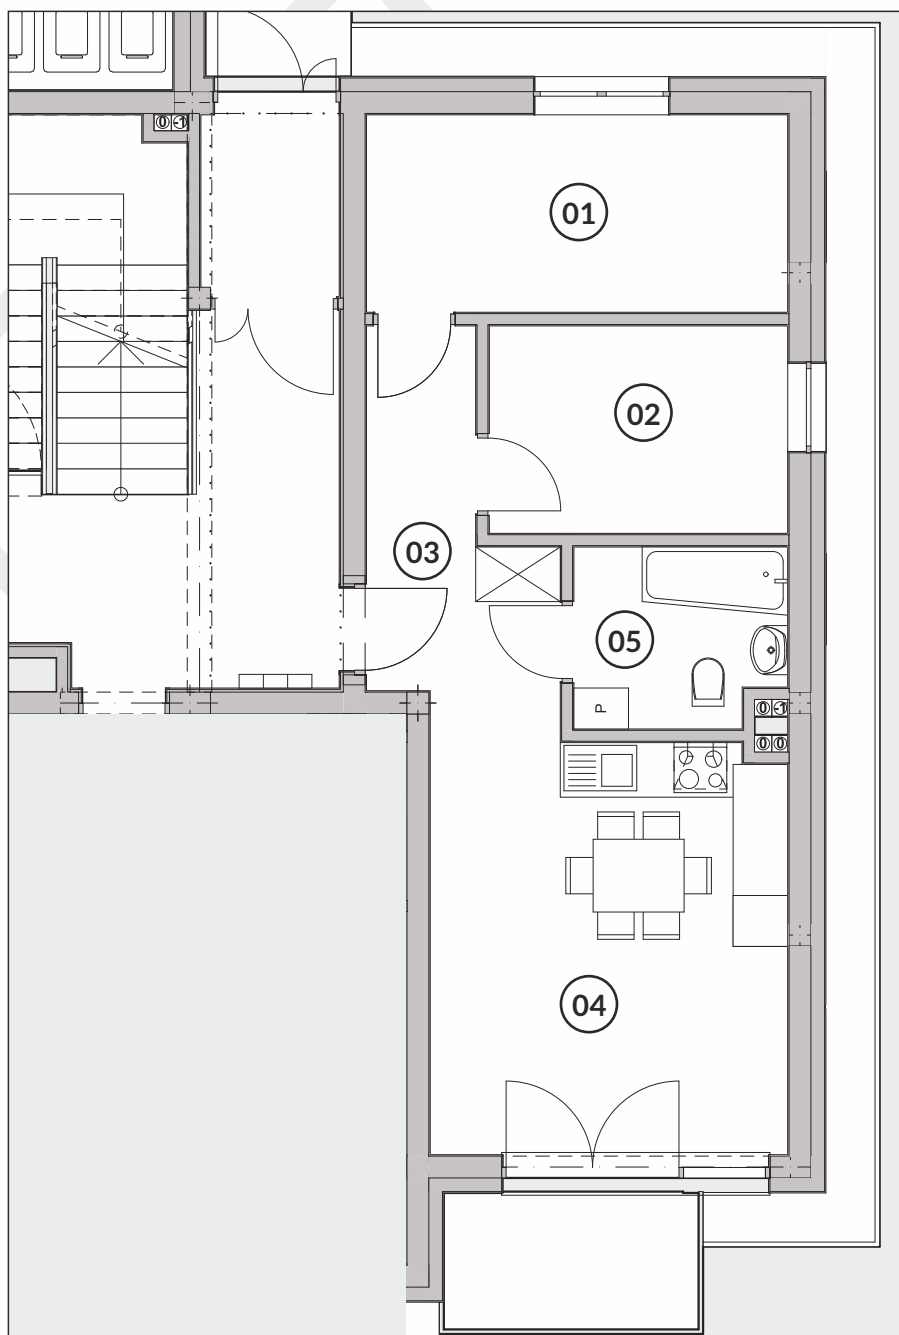

Pow. użytkowa

tel. 663 880 887

tel. 605 257 182

tel. 91 578 27 72

HARMONIA PARK
OSIEDLE

parter

3 pokoje

ZESTAWIENIE POMIESZCZEŃ

01	Pokój	10,05 m ²
02	Pokój	7,48 m ²
03	Przedpokój	6,28 m ²
04	Pokój + Kuchnia	18,50 m ²
05	Łazienka	4,47 m ²
	Suma powierzchni	46,78 m²

LOKALIZACJA MIESZKANIA

DEWELOPER

 **Marbud** sp. z o.o.

Stargardzkie Przedsiębiorstwo Budowlane
ul. Gdyńska 28A, 73-110 Stargard