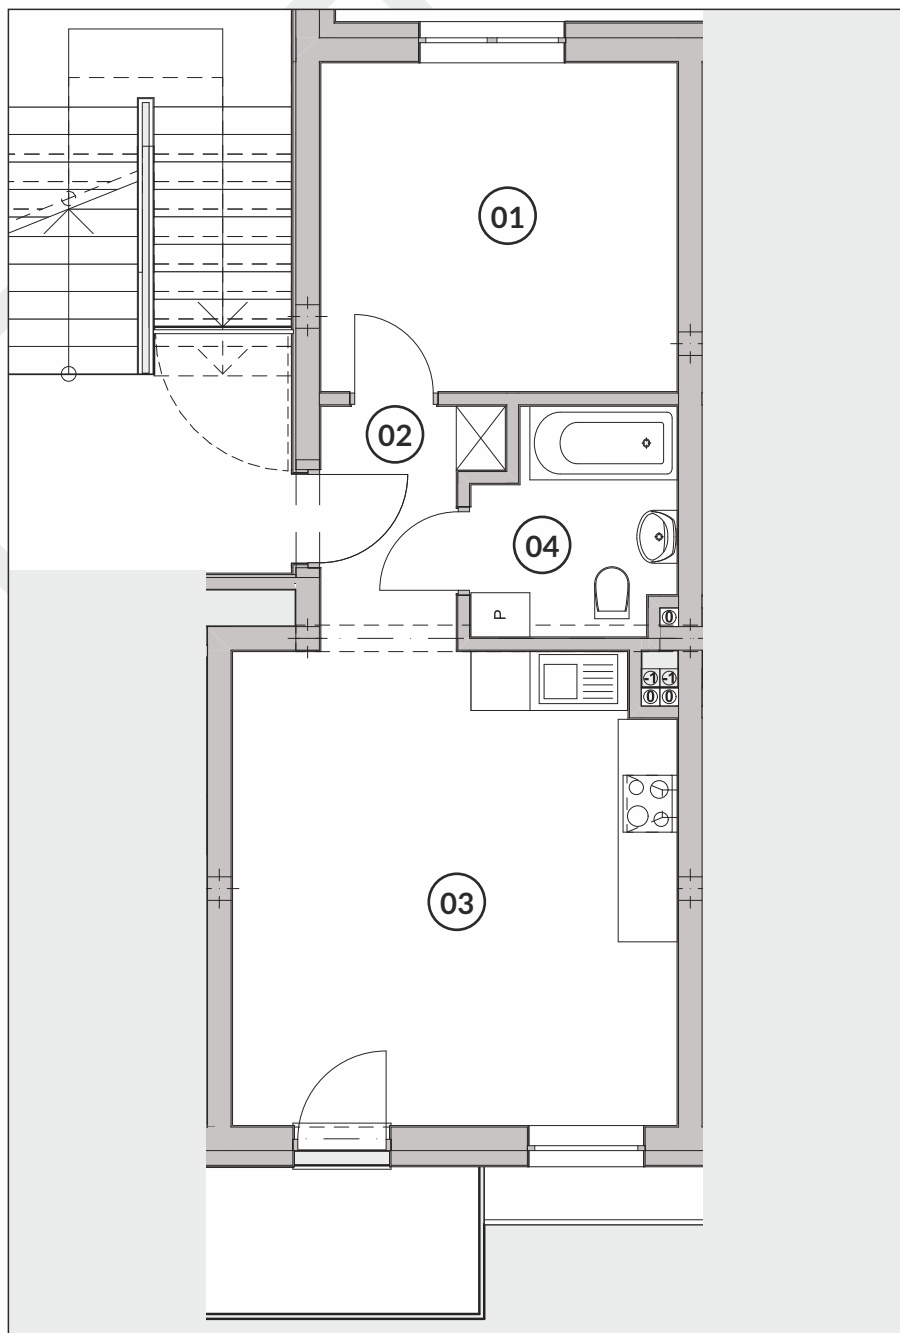

Pow. użytkowa

parter

2 pokoje

ZESTAWIENIE POMIESZCZEŃ

01	Pokój	12,16 m ²
02	Przedpokój	3,77 m ²
03	Pokój + Kuchnia	21,53 m ²
04	Łazienka	4,40 m ²
	Suma powierzchni	41,86 m²

LOKALIZACJA MIESZKANIA

HARMONIA PARK
OSIEDLE