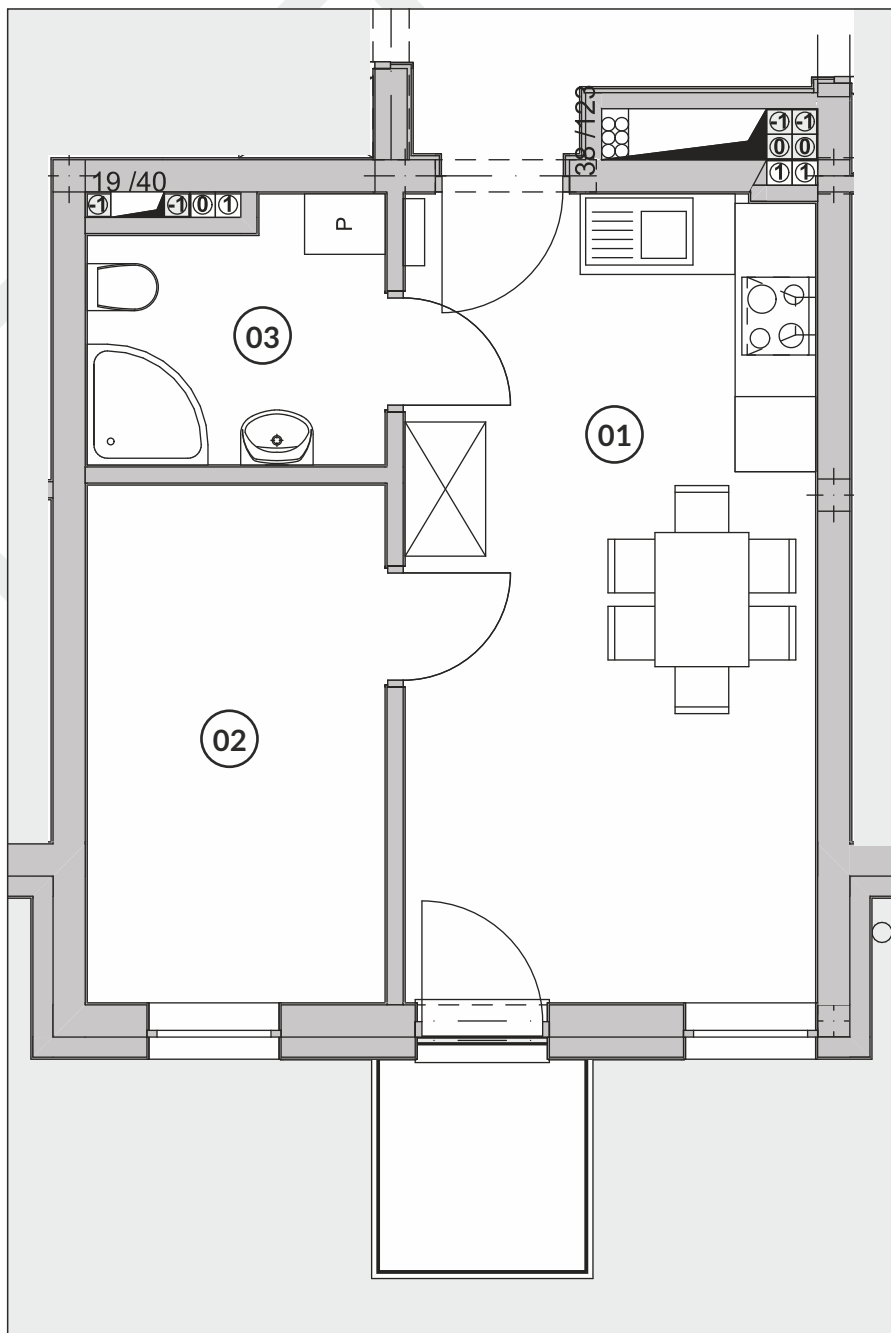

Pow. użytkowa

1 piętro

2 pokoje

ZESTAWIENIE POMIESZCZEŃ

01	Pokój + Kuchnia	18,42 m ²
02	Pokój	8,57 m ²
03	Łazienka	4,09 m ²
	Suma powierzchni	31,08 m²

LOKALIZACJA MIESZKANIA

HARMONIA PARK
OSIEDLE

DEWELOPER