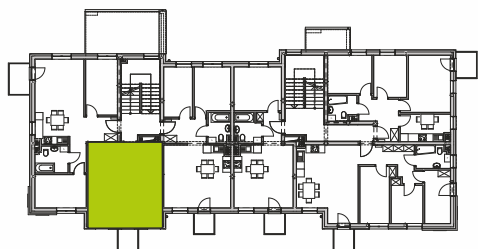

Pow. użytkowa

1 piętro

2 pokoje

ZESTAWIENIE POMIESZCZEŃ

01	Pokój + Kuchnia	18,42 m ²
02	Pokój	8,57 m ²
03	Łazienka	4,09 m ²
	Suma powierzchni	31,08 m²

LOKALIZACJA MIESZKANIA

HARMONIA PARK
OSIEDLE

DEWELOPER