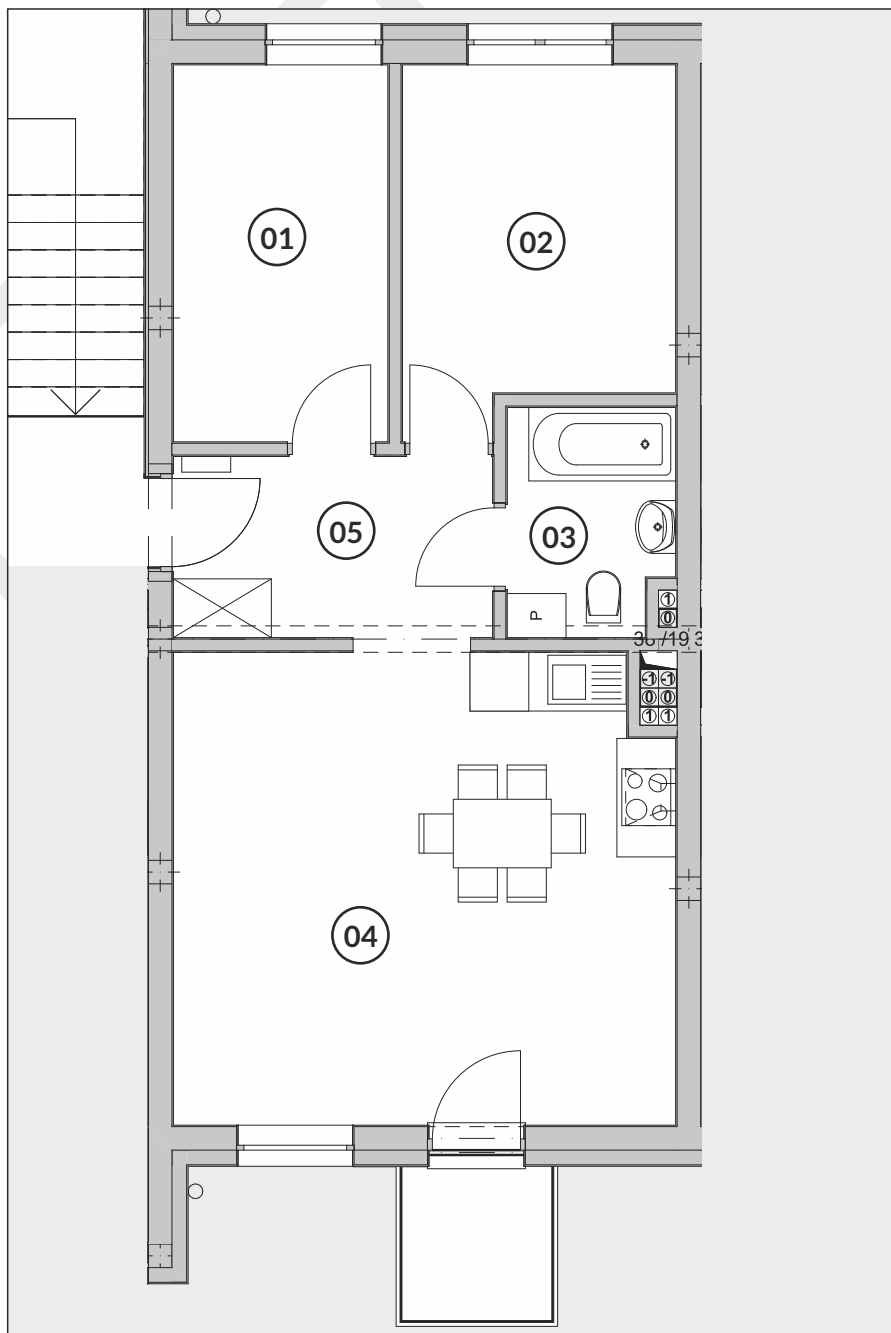

Pow. użytkowa

tel. 663 880 887

tel. 605 257 182

tel. 91 578 27 72

HARMONIA PARK
OSIEDLE

1 piętro

3 pokoje

ZESTAWIENIE POMIESZCZEŃ

01	Pokój	8,43 m ²
02	Pokój	9,81 m ²
03	Łazienka	3,85 m ²
04	Pokój + Kuchnia	24,34 m ²
05	Przedpokój	6,21 m ²
	Suma powierzchni	52,64 m²

LOKALIZACJA MIESZKANIA

DEWELOPER

Marbud sp. z o.o.

Stargardzkie Przedsiębiorstwo Budowlane
ul. Gdyńska 28A, 73-110 Stargard