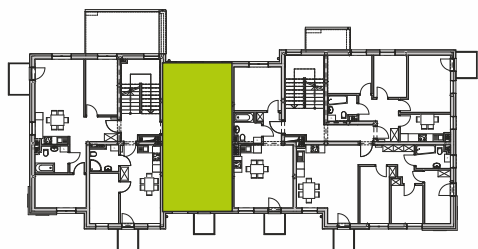

Pow. użytkowa

tel. 663 880 887

tel. 605 257 182

tel. 91 578 27 72

HARMONIA PARK
OSIEDLE

1 piętro

3 pokoje

ZESTAWIENIE POMIESZCZEŃ

01	Pokój	8,43 m ²
02	Pokój	9,81 m ²
03	Łazienka	3,85 m ²
04	Pokój + Kuchnia	24,34 m ²
05	Przedpokój	6,21 m ²
	Suma powierzchni	52,64 m²

LOKALIZACJA MIESZKANIA

DEWELOPER

Marbud sp. z o.o.

Stargardzkie Przedsiębiorstwo Budowlane
ul. Gdyńska 28A, 73-110 Stargard