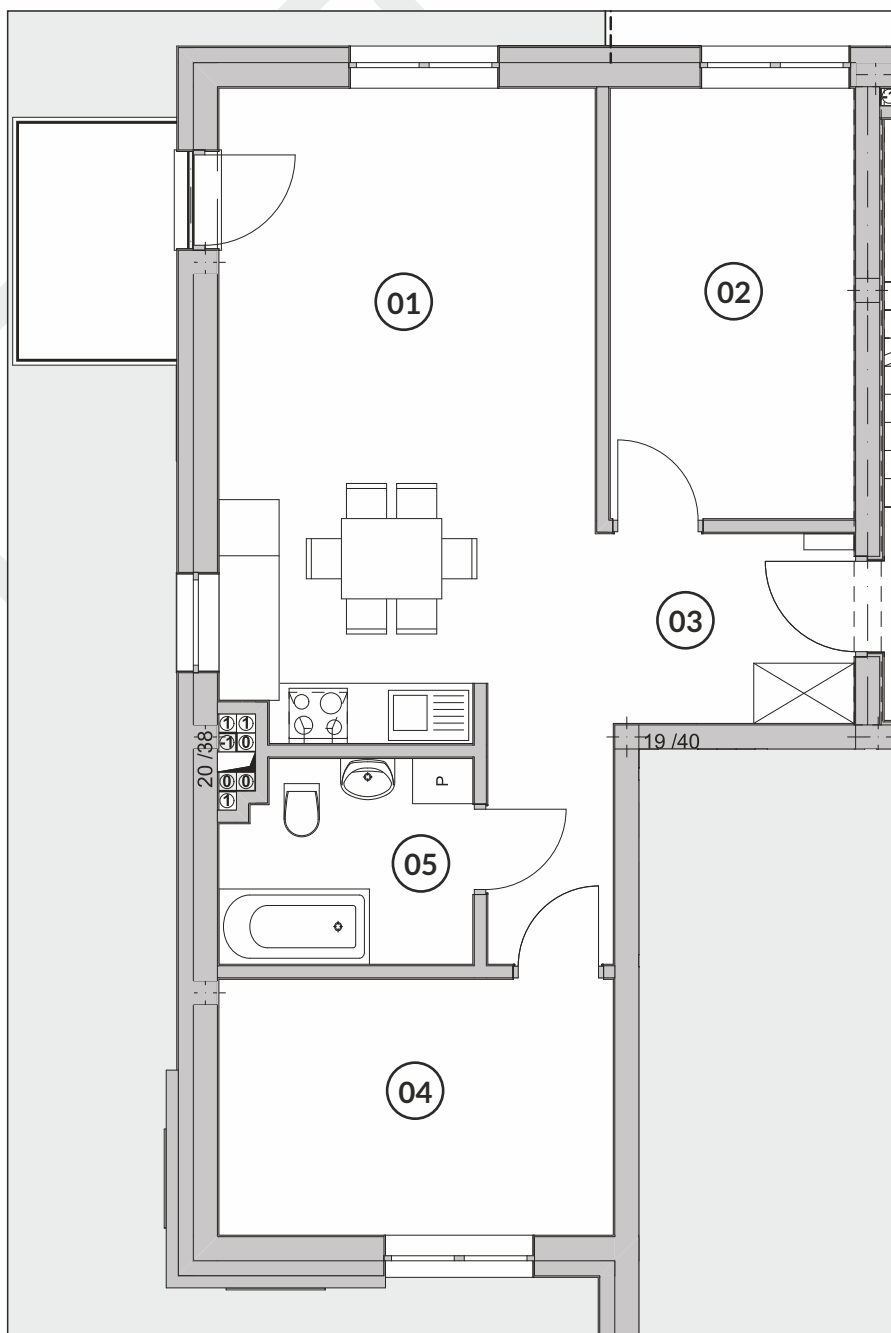

Pow. użytkowa

tel. 663 880 887

tel. 605 257 182

tel. 91 578 27 72

HARMONIA PARK
OSIEDLE

1 piętro

3 pokoje

ZESTAWIENIE POMIESZCZEŃ

01	Pokój + Kuchnia	21,95 m ²
02	Pokój	10,42 m ²
03	Przedpokój	9,90 m ²
04	Pokój	10,02 m ²
05	Łazienka	4,90 m ²
	Suma powierzchni	57,19 m²

LOKALIZACJA MIESZKANIA

DEWELOPER

Marbud sp. z o.o.

Stargardzkie Przedsiębiorstwo Budowlane
ul. Gdyńska 28A, 73-110 Stargard