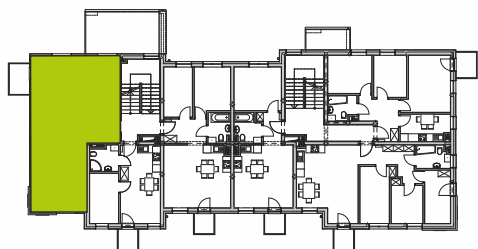

Pow. użytkowa

tel. 663 880 887

tel. 605 257 182

tel. 91 578 27 72

HARMONIA PARK
OSIEDLE

1 piętro

3 pokoje

ZESTAWIENIE POMIESZCZEŃ

01	Pokój + Kuchnia	21,95 m ²
02	Pokój	10,42 m ²
03	Przedpokój	9,90 m ²
04	Pokój	10,02 m ²
05	Łazienka	4,90 m ²
	Suma powierzchni	57,19 m²

LOKALIZACJA MIESZKANIA

DEWELOPER

Marbud sp. z o.o.

Stargardzkie Przedsiębiorstwo Budowlane
ul. Gdyńska 28A, 73-110 Stargard