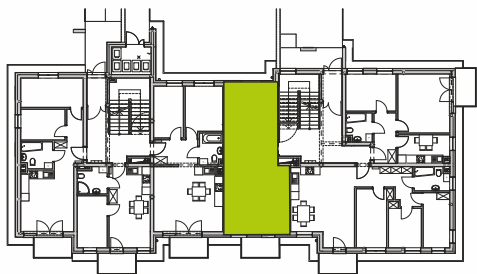

Pow. użytkowa

parter

2 pokoje

ZESTAWIENIE POMIESZCZEŃ

01	Pokój	12,16 m ²
02	Przedpokój	3,77 m ²
03	Pokój + Kuchnia	21,53 m ²
04	Łazienka	4,40 m ²
	Suma powierzchni	41,86 m²

LOKALIZACJA MIESZKANIA

HARMONIA PARK
OSIEDLE