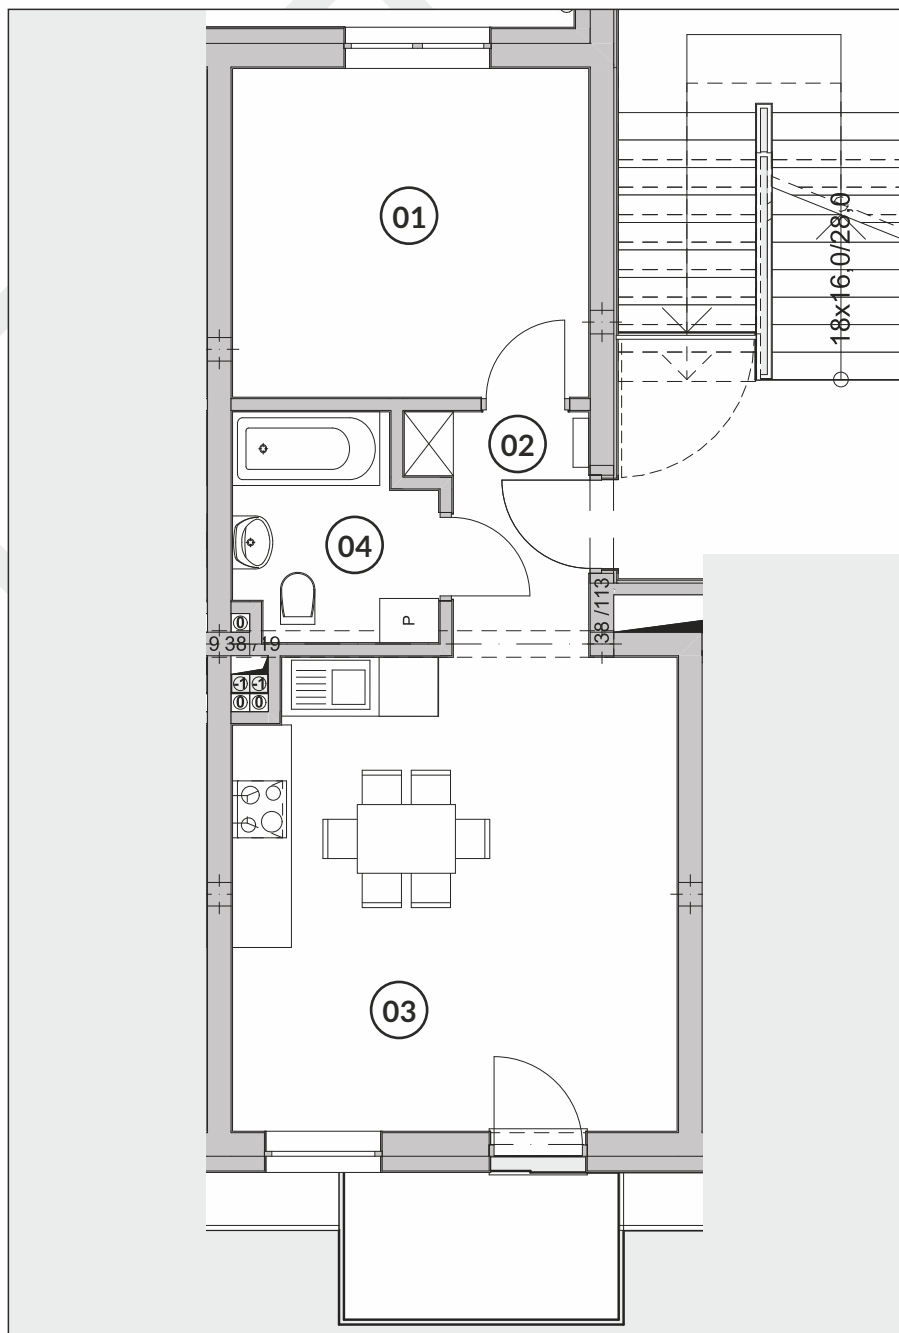

HARMONIA PARK
OSIEDLE

tel. 663 880 887

tel. 605 257 182

tel. 91 578 27 72