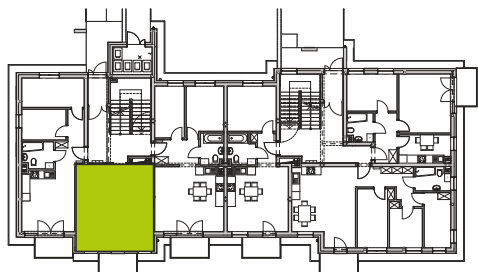

Pow. użytkowa

tel. 663 880 887

tel. 605 257 182

tel. 91 578 27 72

HARMONIA PARK
OSIEDLE

parter

2 pokoje

ZESTAWIENIE POMIESZCZEŃ

01	Pokój + Kuchnia	18,45 m ²
02	Pokój	8,57 m ²
03	Łazienka	4,15 m ²
	Suma powierzchni	31,17 m ²

LOKALIZACJA MIESZKANIA

DEWELOPER

 **Marbud** sp. z o.o.

Stargardzkie Przedsiębiorstwo Budowlane
ul. Gdyńska 28A, 73-110 Stargard