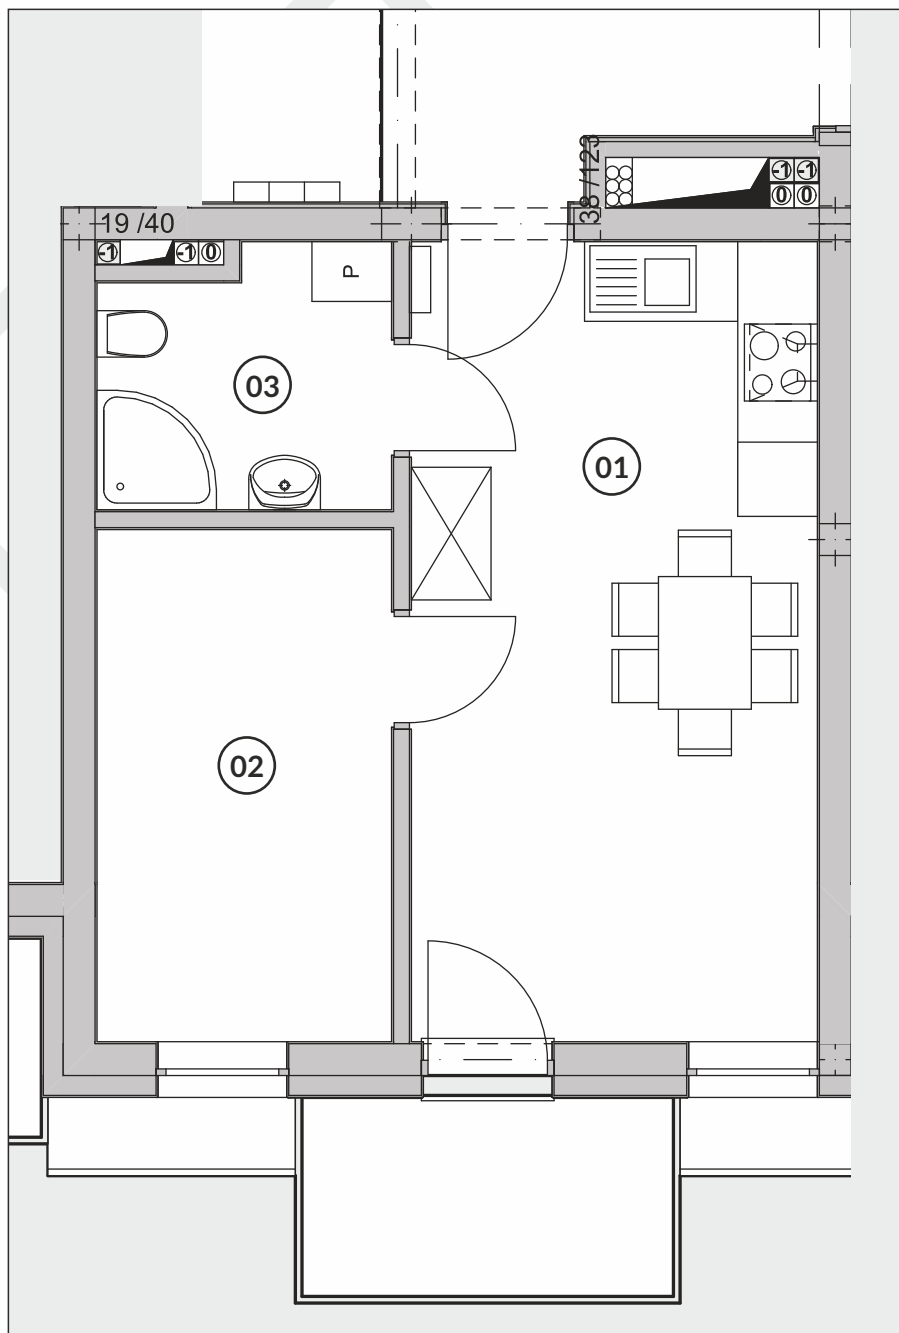

Pow. użytkowa

tel. 663 880 887

tel. 605 257 182

tel. 91 578 27 72

HARMONIA PARK
OSIEDLE

parter

2 pokoje

ZESTAWIENIE POMIESZCZEŃ

01	Pokój + Kuchnia	18,45 m ²
02	Pokój	8,57 m ²
03	Łazienka	4,15 m ²
	Suma powierzchni	31,17 m ²

LOKALIZACJA MIESZKANIA

DEWELOPER

 **Marbud** sp. z o.o.

Stargardzkie Przedsiębiorstwo Budowlane
ul. Gdyńska 28A, 73-110 Stargard