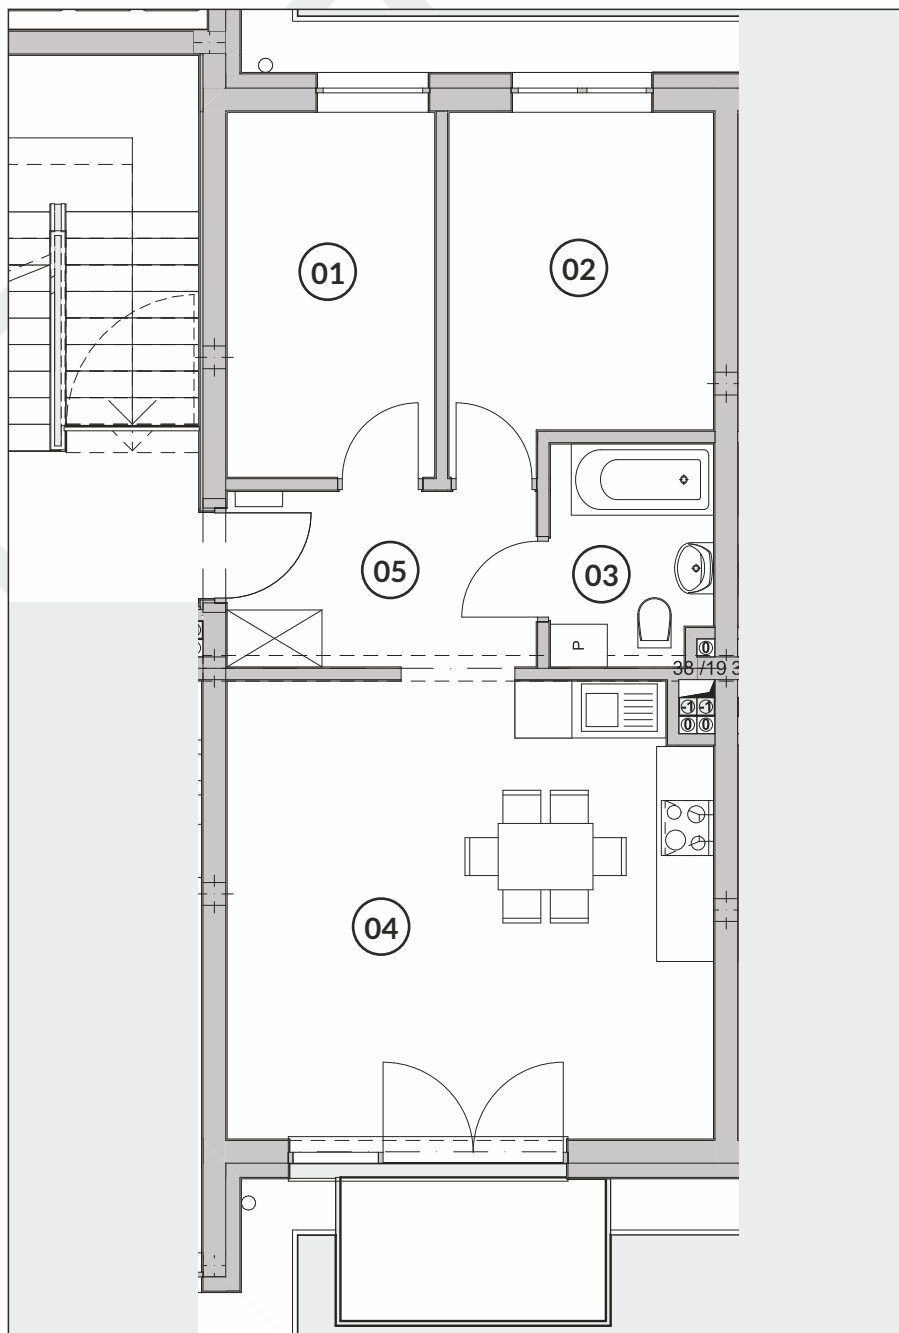

Pow. użytkowa

tel. 663 880 887

tel. 605 257 182

tel. 91 578 27 72

HARMONIA PARK
OSIEDLE

parter

3 pokoje

ZESTAWIENIE POMIESZCZEŃ

01	Pokój	8,43 m ²
02	Pokój	9,81 m ²
03	Łazienka	3,91 m ²
04	Pokój + Kuchnia	24,43 m ²
05	Przedpokój	6,21 m ²
	Suma powierzchni	52,79 m²

LOKALIZACJA MIESZKANIA

DEWELOPER

 **Marbud** sp. z o.o.

Stargardzkie Przedsiębiorstwo Budowlane
ul. Gdyńska 28A, 73-110 Stargard