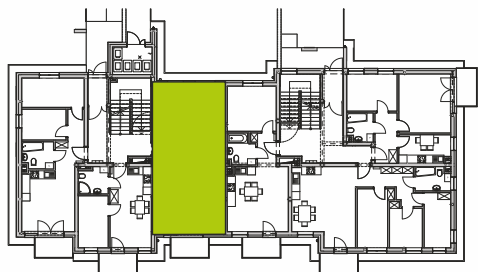

Pow. użytkowa

tel. 663 880 887

tel. 605 257 182

tel. 91 578 27 72

HARMONIA PARK
OSIEDLE

parter

3 pokoje

ZESTAWIENIE POMIESZCZEŃ

01	Pokój	8,43 m ²
02	Pokój	9,81 m ²
03	Łazienka	3,91 m ²
04	Pokój + Kuchnia	24,43 m ²
05	Przedpokój	6,21 m ²
	Suma powierzchni	52,79 m²

LOKALIZACJA MIESZKANIA

DEWELOPER

 **Marbud** sp. z o.o.

Stargardzkie Przedsiębiorstwo Budowlane
ul. Gdyńska 28A, 73-110 Stargard