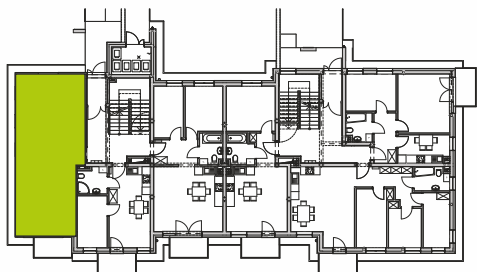

Pow. użytkowa

tel. 663 880 887

tel. 605 257 182

tel. 91 578 27 72

HARMONIA PARK
OSIEDLE

parter

3 pokoje

ZESTAWIENIE POMIESZCZEŃ

01	Pokój	10,05 m ²
02	Pokój	7,48 m ²
03	Przedpokój	6,28 m ²
04	Pokój + Kuchnia	18,50 m ²
05	Łazienka	4,47 m ²
	Suma powierzchni	46,78 m²

LOKALIZACJA MIESZKANIA

DEWELOPER

 **Marbud** sp. z o.o.

Stargardzkie Przedsiębiorstwo Budowlane
ul. Gdyńska 28A, 73-110 Stargard