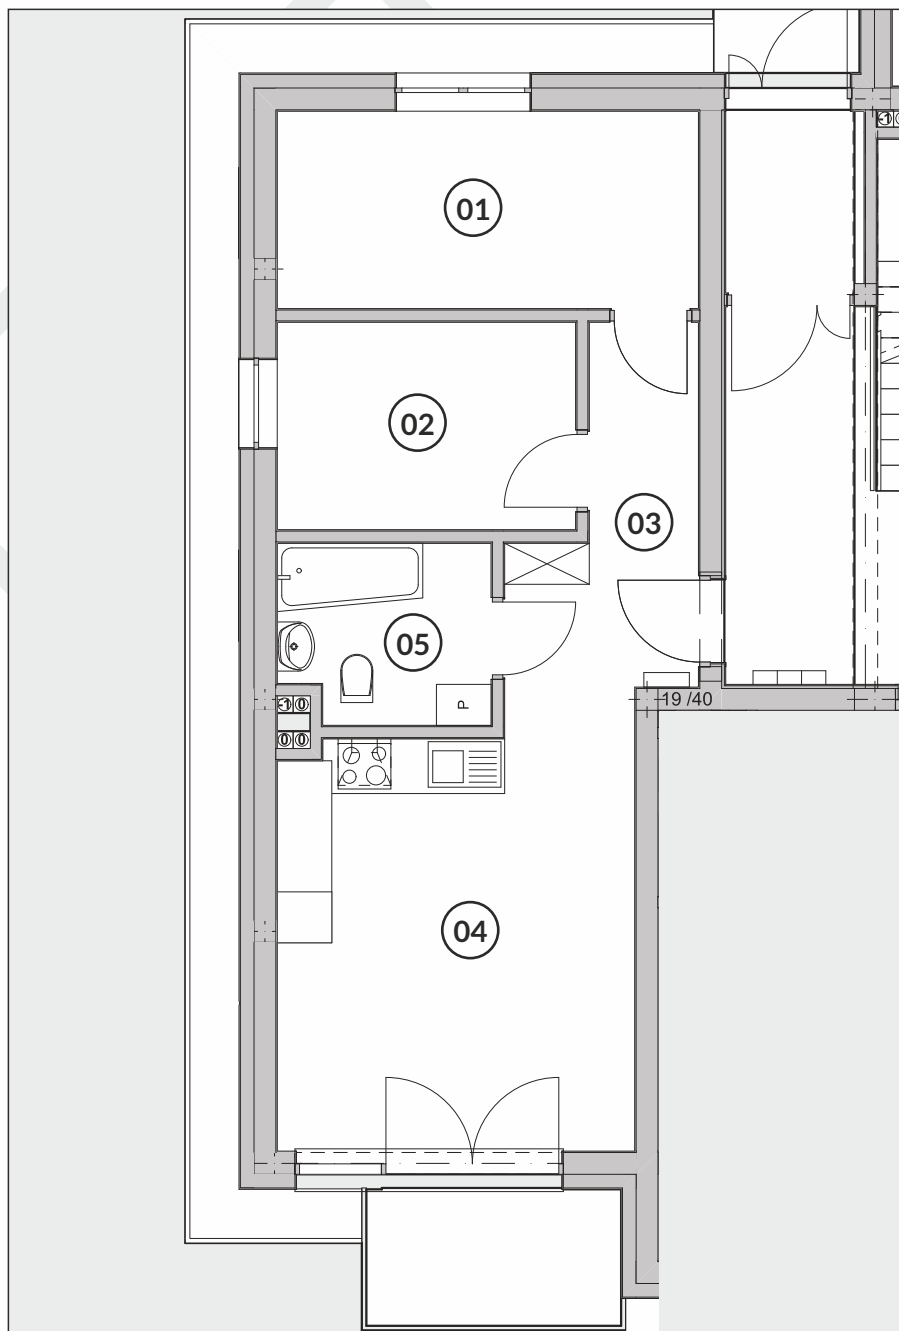

Pow. użytkowa

tel. 663 880 887

tel. 605 257 182

tel. 91 578 27 72

HARMONIA PARK
OSIEDLE

parter

3 pokoje

ZESTAWIENIE POMIESZCZEŃ

01	Pokój	10,05 m ²
02	Pokój	7,48 m ²
03	Przedpokój	6,28 m ²
04	Pokój + Kuchnia	18,50 m ²
05	Łazienka	4,47 m ²
	Suma powierzchni	46,78 m²

LOKALIZACJA MIESZKANIA

DEWELOPER

 **Marbud** sp. z o.o.

Stargardzkie Przedsiębiorstwo Budowlane
ul. Gdyńska 28A, 73-110 Stargard