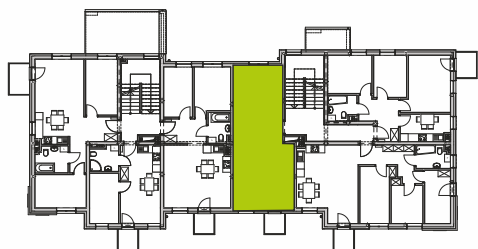

Pow. użytkowa

tel. 663 880 887

tel. 605 257 182

tel. 91 578 27 72

HARMONIA PARK
OSIEDLE

1 piętro

2 pokoje

ZESTAWIENIE POMIESZCZEŃ

01	Pokój	12,16 m ²
02	Przedpokój	3,77 m ²
03	Pokój + Kuchnia	21,44 m ²
04	Łazienka	4,34 m ²
	Suma powierzchni	41,71 m²

LOKALIZACJA MIESZKANIA

DEWELOPER

 **Marbud** sp. z o.o.

Stargardzkie Przedsiębiorstwo Budowlane
ul. Gdyńska 28A, 73-110 Stargard