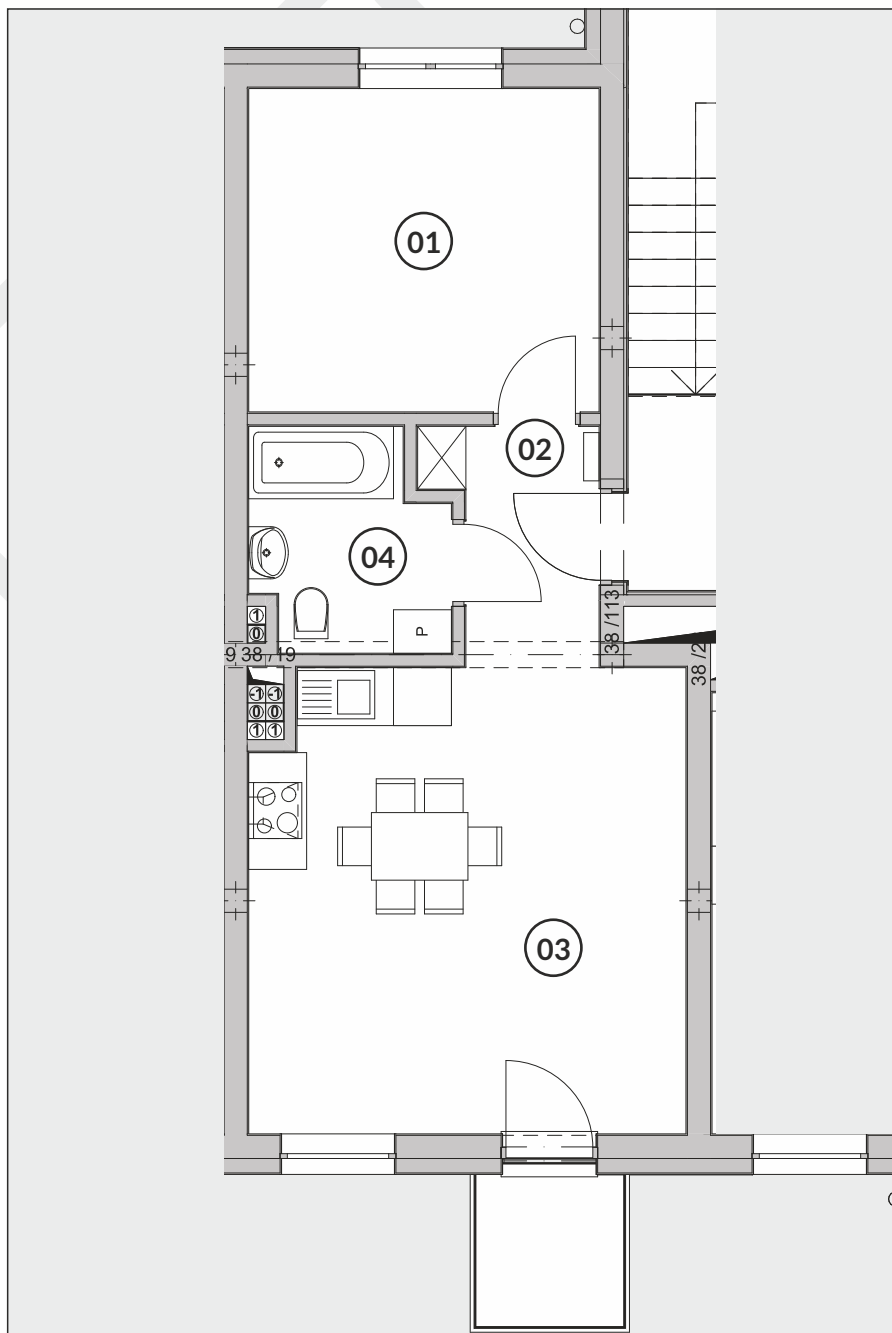

Pow. użytkowa

tel. 663 880 887

tel. 605 257 182

tel. 91 578 27 72

HARMONIA PARK
OSIEDLE

1 piętro

2 pokoje

ZESTAWIENIE POMIESZCZEŃ

01	Pokój	12,16 m ²
02	Przedpokój	3,77 m ²
03	Pokój + Kuchnia	21,44 m ²
04	Łazienka	4,34 m ²
	Suma powierzchni	41,71 m²

LOKALIZACJA MIESZKANIA

DEWELOPER

 **Marbud** sp. z o.o.

Stargardzkie Przedsiębiorstwo Budowlane
ul. Gdyńska 28A, 73-110 Stargard