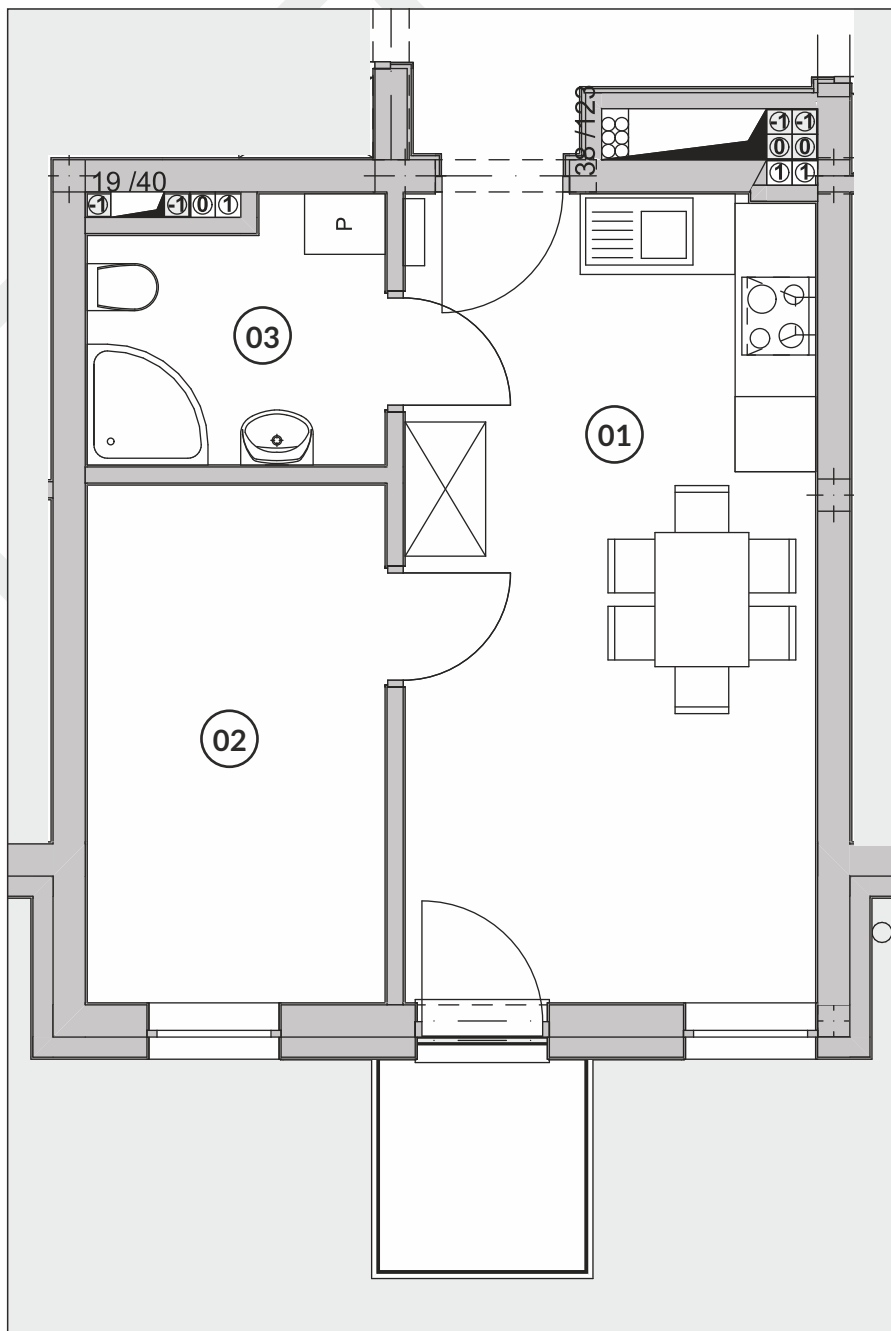

Pow. użytkowa

tel. 663 880 887

tel. 605 257 182

tel. 91 578 27 72

HARMONIA PARK
OSIEDLE

1 piętro

2 pokoje

ZESTAWIENIE POMIESZCZEŃ

01	Pokój + Kuchnia	18,42 m ²
02	Pokój	8,57 m ²
03	Łazienka	4,09 m ²
	Suma powierzchni	31,08 m²

LOKALIZACJA MIESZKANIA

DEWELOPER

 **Marbud** sp. z o.o.

Stargardzkie Przedsiębiorstwo Budowlane
ul. Gdyńska 28A, 73-110 Stargard