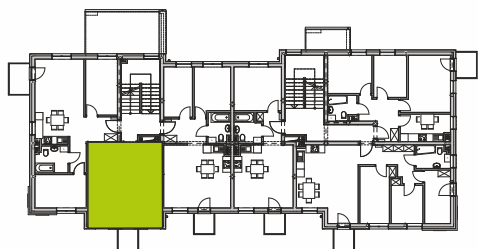

Pow. użytkowa

tel. 663 880 887

tel. 605 257 182

tel. 91 578 27 72

HARMONIA PARK
OSIEDLE

1 piętro

2 pokoje

ZESTAWIENIE POMIESZCZEŃ

01	Pokój + Kuchnia	18,42 m ²
02	Pokój	8,57 m ²
03	Łazienka	4,09 m ²
	Suma powierzchni	31,08 m²

LOKALIZACJA MIESZKANIA

DEWELOPER

 **Marbud** sp. z o.o.

Stargardzkie Przedsiębiorstwo Budowlane
ul. Gdyńska 28A, 73-110 Stargard