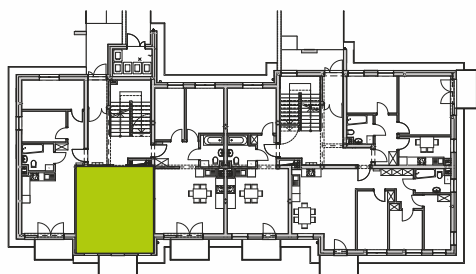

Pow. użytkowa

tel. 663 880 887

tel. 605 257 182

tel. 91 578 27 72

HARMONIA PARK
OSIEDLE

parter

2 pokoje

ZESTAWIENIE POMIESZCZEŃ

01	Pokój + Kuchnia	18,45 m ²
02	Pokój	8,57 m ²
03	Łazienka	4,15 m ²
	Suma powierzchni	31,17 m ²

LOKALIZACJA MIESZKANIA

DEWELOPER

 **Marbud** sp. z o.o.

Stargardzkie Przedsiębiorstwo Budowlane
ul. Gdyńska 28A, 73-110 Stargard