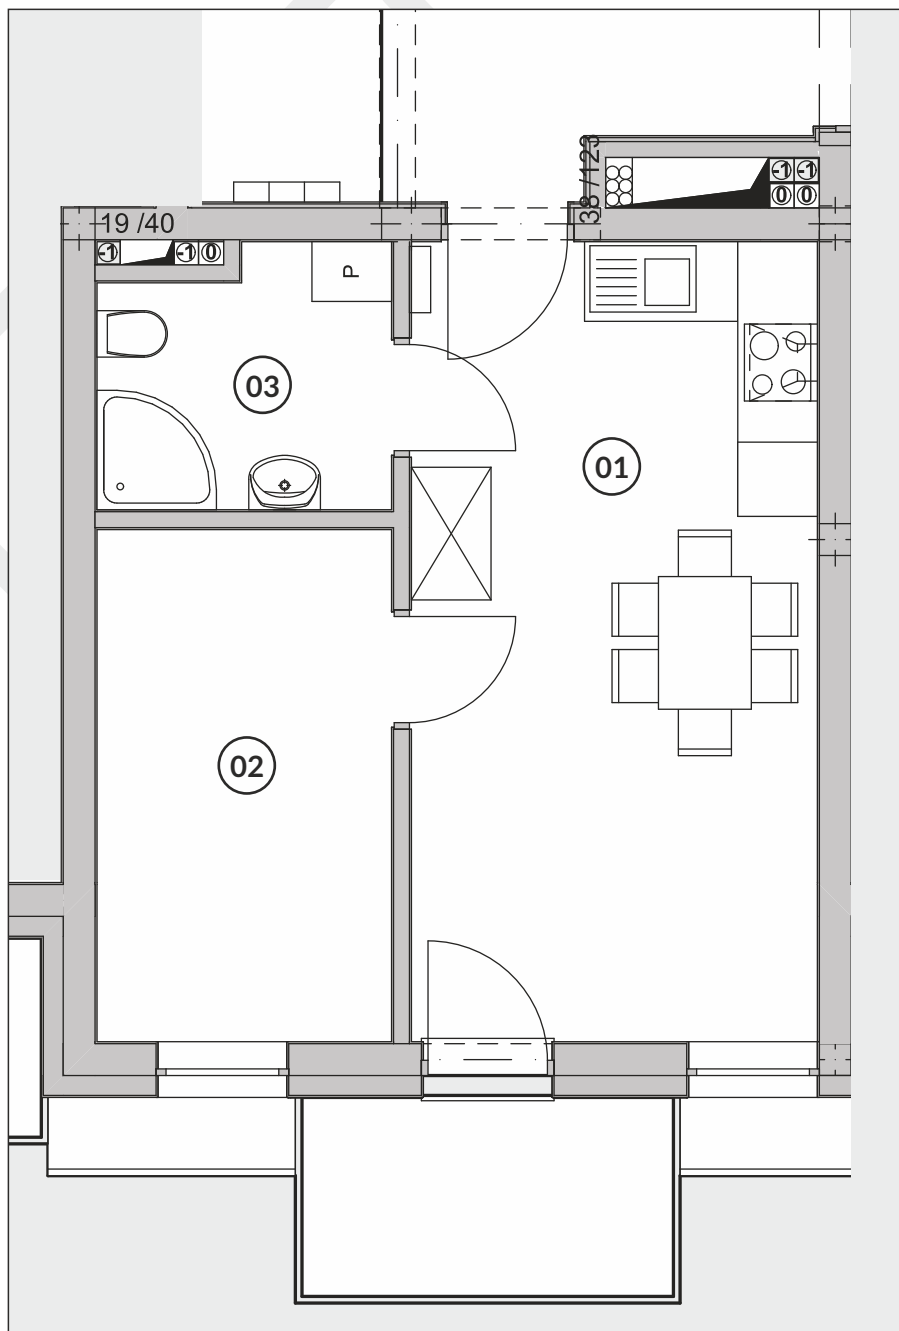

Pow. użytkowa

tel. 663 880 887

tel. 605 257 182

tel. 91 578 27 72

HARMONIA PARK
OSIEDLE

parter

2 pokoje

ZESTAWIENIE POMIESZCZEŃ

01	Pokój + Kuchnia	18,45 m ²
02	Pokój	8,57 m ²
03	Łazienka	4,15 m ²
	Suma powierzchni	31,17 m ²

LOKALIZACJA MIESZKANIA

DEWELOPER

 **Marbud** sp. z o.o.

Stargardzkie Przedsiębiorstwo Budowlane
ul. Gdyńska 28A, 73-110 Stargard