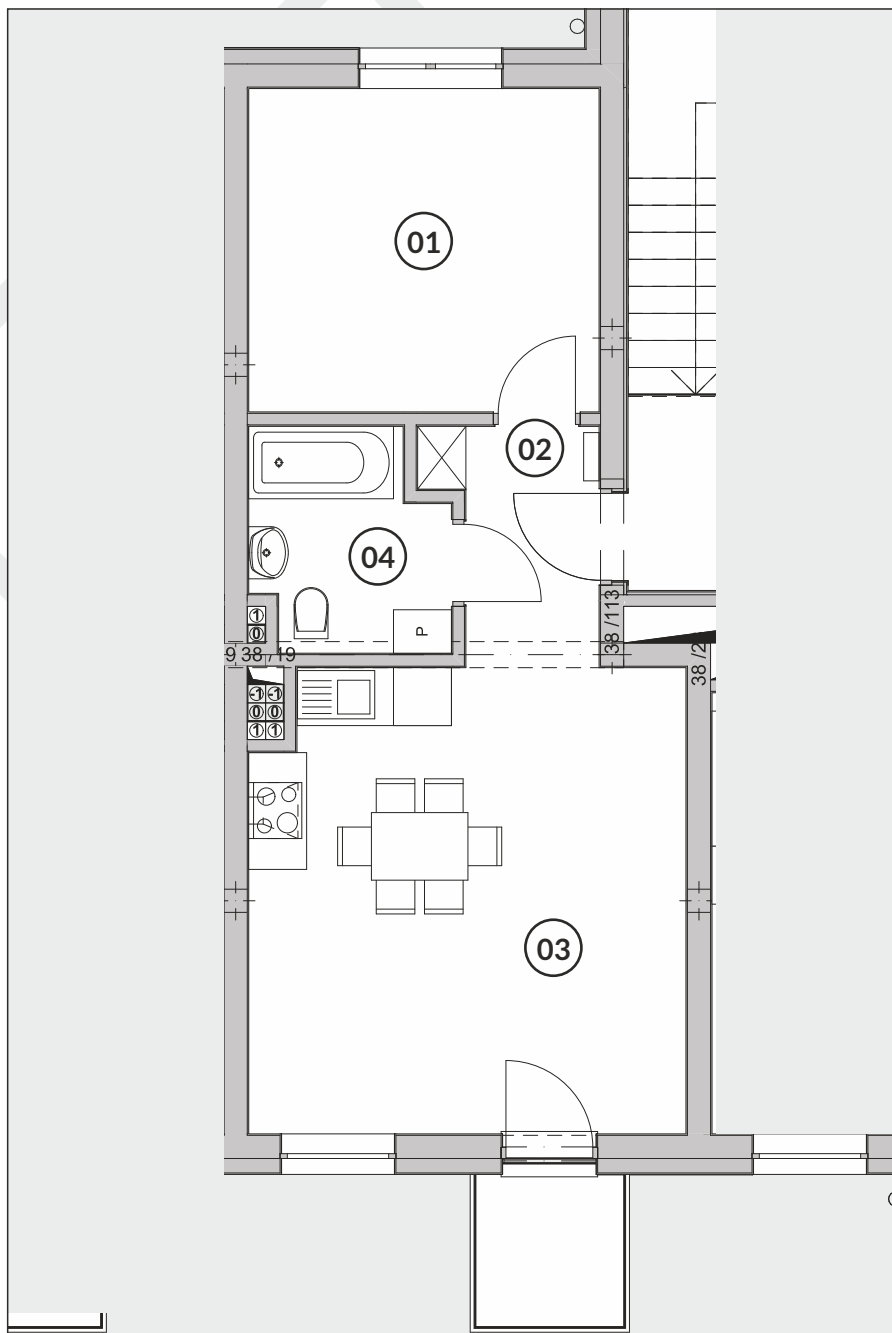

Pow. użytkowa

tel. 663 880 887

tel. 605 257 182

tel. 91 578 27 72

HARMONIA PARK
OSIEDLE

1 piętro

2 pokoje

ZESTAWIENIE POMIESZCZEŃ

01	Pokój	12,16 m ²
02	Przedpokój	3,77 m ²
03	Pokój + Kuchnia	21,44 m ²
04	Łazienka	4,34 m ²
	Suma powierzchni	41,71 m²

LOKALIZACJA MIESZKANIA

DEWELOPER

 **Marbud** sp. z o.o.

Stargardzkie Przedsiębiorstwo Budowlane
ul. Gdyńska 28A, 73-110 Stargard