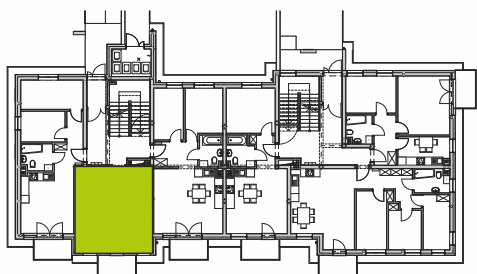

Pow. użytkowa

tel. 663 880 887

tel. 605 257 182

tel. 91 578 27 72

HARMONIA PARK
OSIEDLE

parter

2 pokoje

ZESTAWIENIE POMIESZCZEŃ

01	Pokój + Kuchnia	18,45 m ²
02	Pokój	8,57 m ²
03	Łazienka	4,15 m ²
	Suma powierzchni	31,17 m²

LOKALIZACJA MIESZKANIA

DEWELOPER

 **Marbud** sp. z o.o.

Stargardzkie Przedsiębiorstwo Budowlane
ul. Gdyńska 28A, 73-110 Stargard