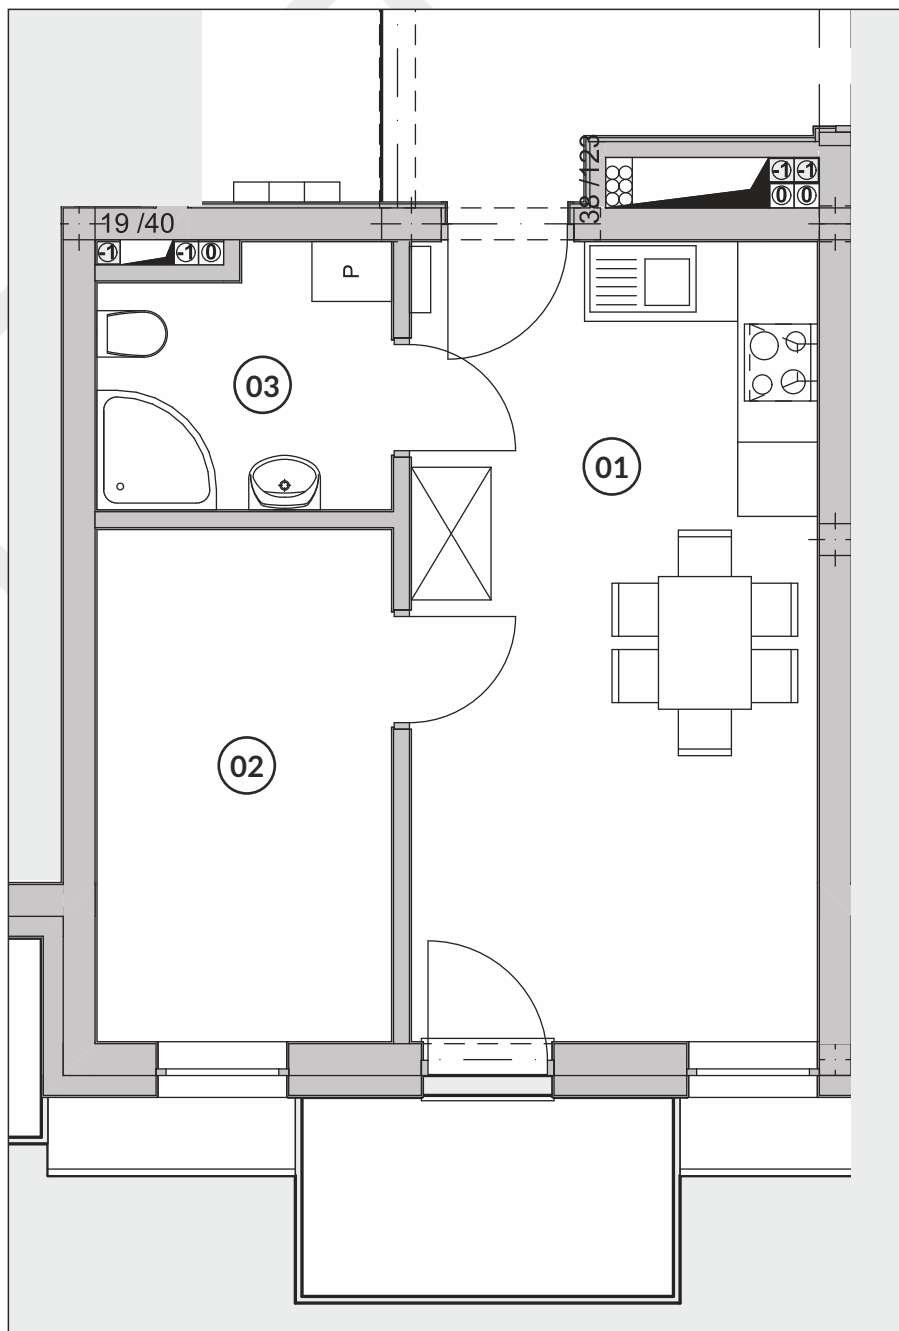

Pow. użytkowa

tel. 663 880 887

tel. 605 257 182

tel. 91 578 27 72

HARMONIA PARK
OSIEDLE

parter

2 pokoje

ZESTAWIENIE POMIESZCZEŃ

01	Pokój + Kuchnia	18,45 m ²
02	Pokój	8,57 m ²
03	Łazienka	4,15 m ²
	Suma powierzchni	31,17 m²

LOKALIZACJA MIESZKANIA

DEWELOPER

 **Marbud** sp. z o.o.

Stargardzkie Przedsiębiorstwo Budowlane
ul. Gdyńska 28A, 73-110 Stargard