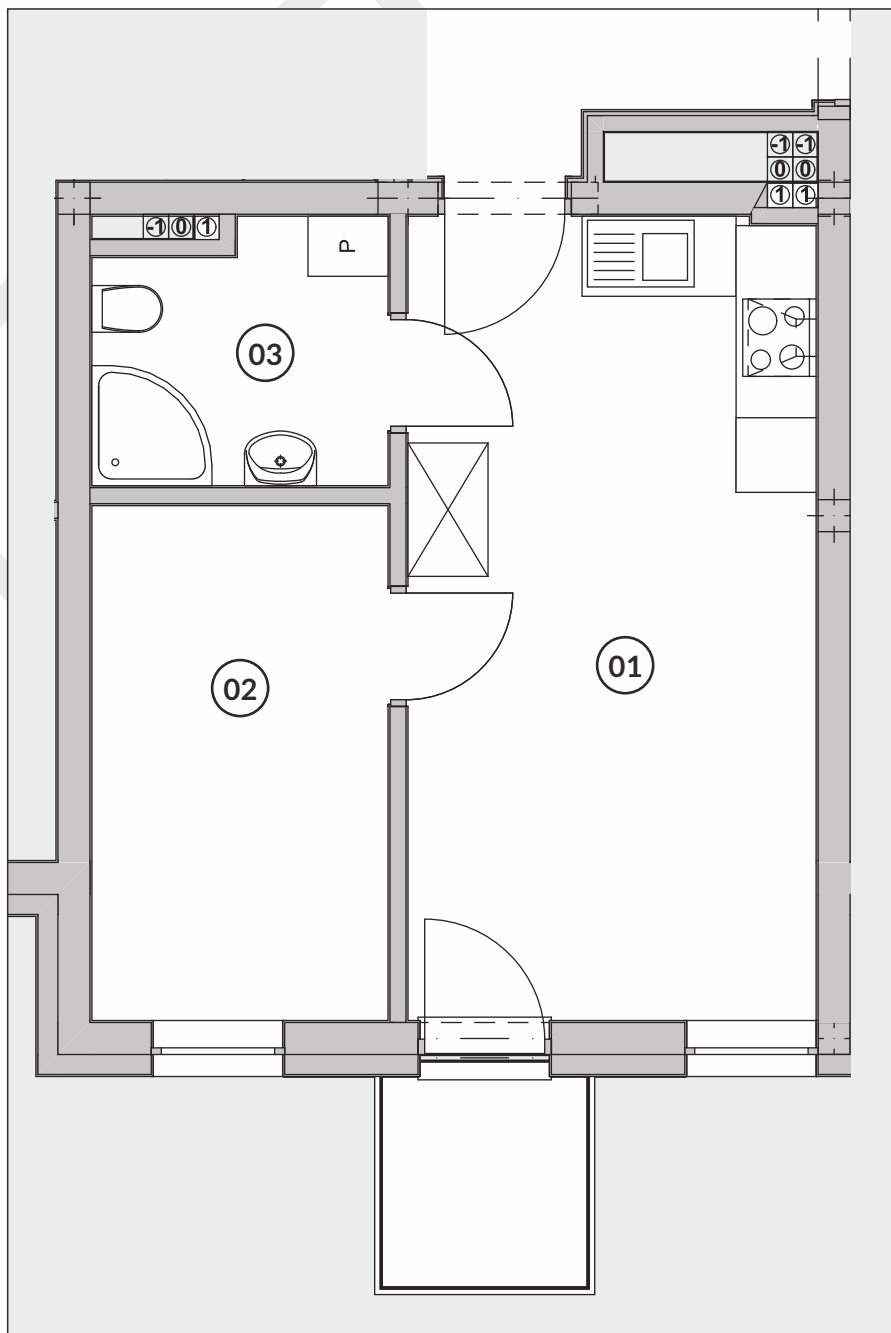

HARMONIA PARK
OSIEDLE

tel. 663 880 887

tel. 605 257 182

tel. 91 578 27 72