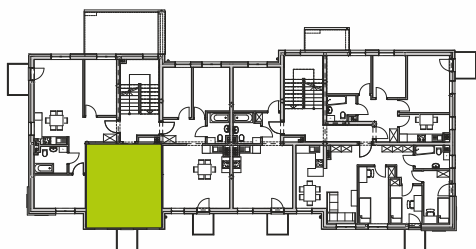

LOKALIZACJA MIESZKANIA