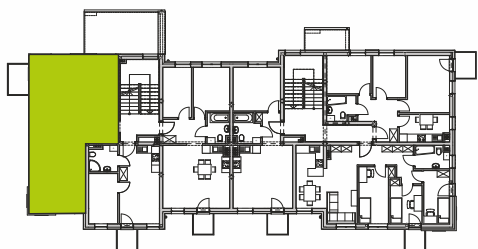

Pow. użytkowa

1 piętro

3 pokoje

ZESTAWIENIE POMIESZCZEŃ

01	Pokój + kuchnia	21,98 m ²
02	Pokój	10,42 m ²
03	Przedpokój	9,90 m ²
04	Pokój	10,02 m ²
05	Łazienka	4,90 m ²
	Suma powierzchni	57,22 m²

LOKALIZACJA MIESZKANIA