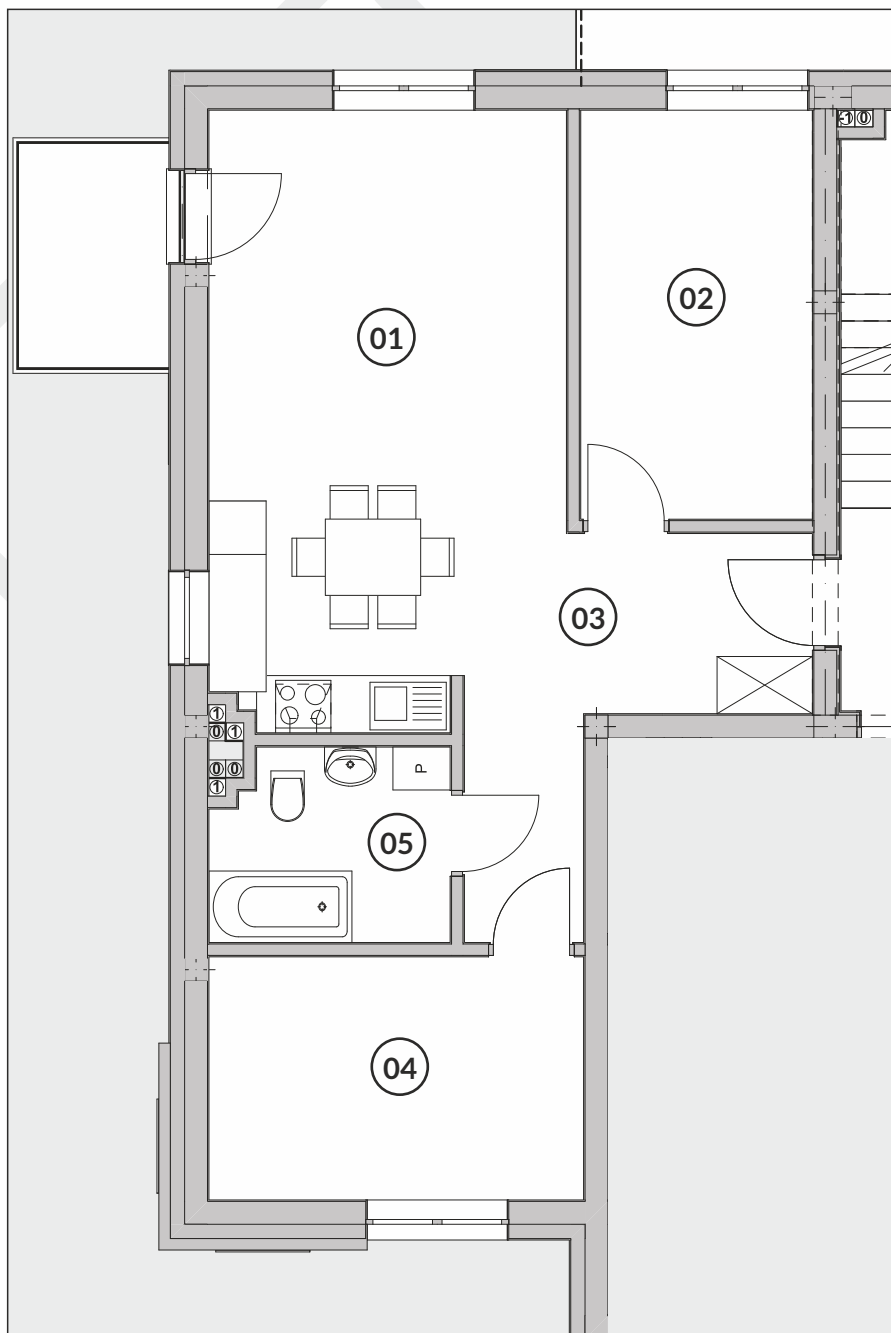

HARMONIA PARK
OSIEDLE