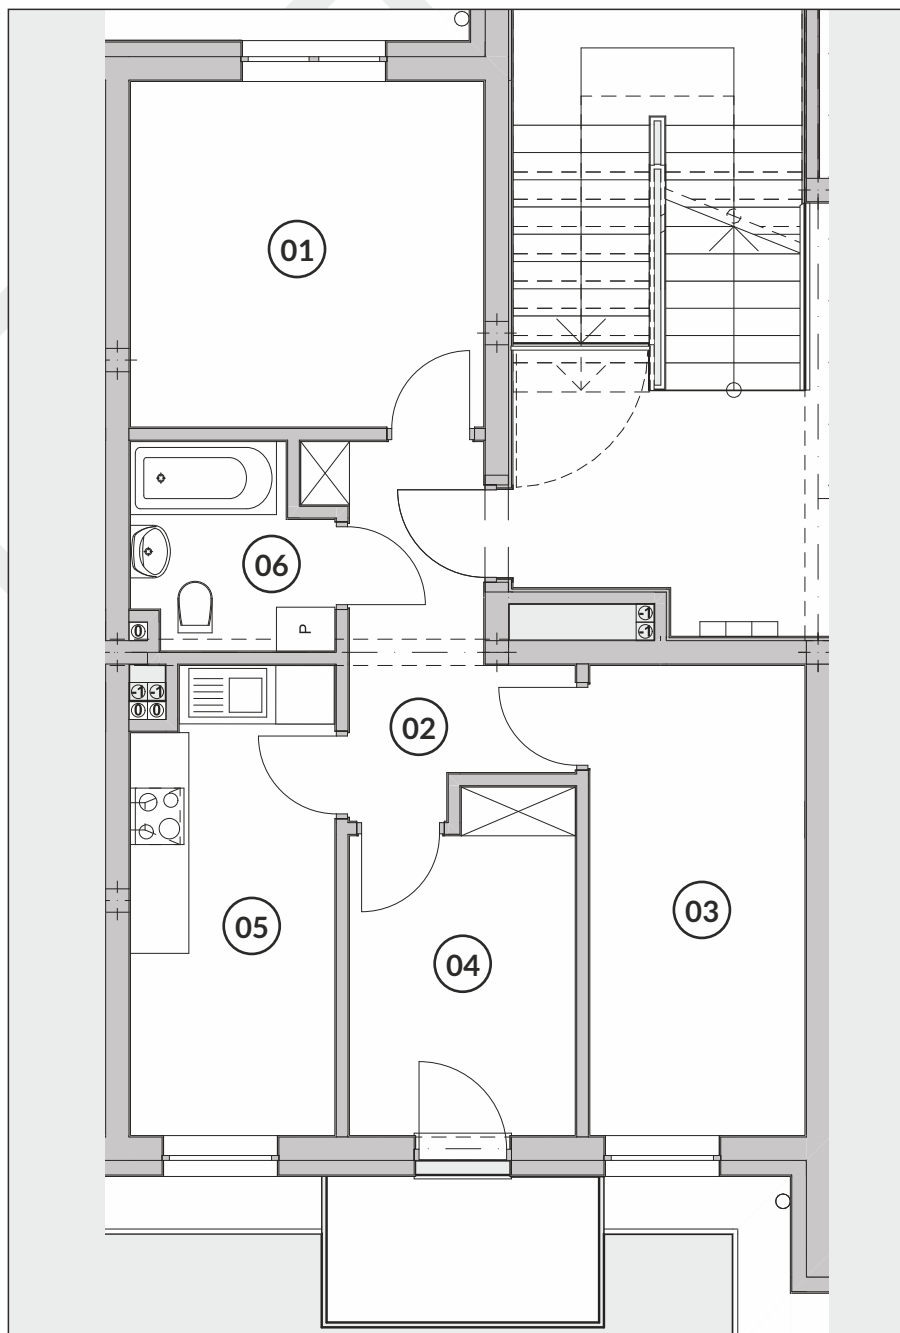

Pow. użytkowa

tel. 663 880 887

tel. 605 257 182

tel. 91 578 27 72

HARMONIA PARK
OSIEDLE

parter

3 pokoje

ZESTAWIENIE POMIESZCZEŃ

01	Pokój	12,89 m ²
02	Przedpokój	6,55 m ²
03	Pokój	10,67 m ²
04	Pokój	7,73 m ²
05	Kuchnia	9,80 m ²
06	Łazienka	3,98 m ²
Suma powierzchni		51,62 m ²

LOKALIZACJA MIESZKANIA

DEWELOPER

 **Marbud** sp. z o.o.