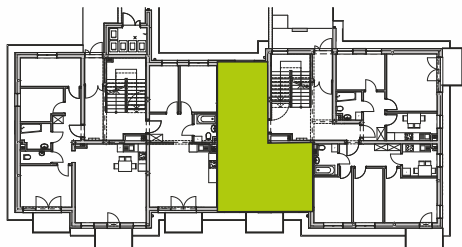

Pow. użytkowa

tel. 663 880 887

tel. 605 257 182

tel. 91 578 27 72

HARMONIA PARK
OSIEDLE

parter

3 pokoje

ZESTAWIENIE POMIESZCZEŃ

01	Pokój	12,89 m ²
02	Przedpokój	6,55 m ²
03	Pokój	10,67 m ²
04	Pokój	7,73 m ²
05	Kuchnia	9,80 m ²
06	Łazienka	3,98 m ²
Suma powierzchni		51,62 m ²

LOKALIZACJA MIESZKANIA

DEWELOPER

 **Marbud** sp. z o.o.