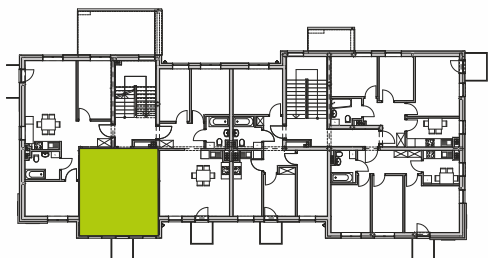

KARTA MIESZKANIA

Osiedle Harmonia Park
Stargard, ul. Podlesna

developer@marbud.stargard.pl

BUDYNEK

B1

MIESZKANIE

M1/3

31,14 m²

Pow. użytkowa

1 piętro

2 pokoje

ZESTAWIENIE POMIESZCZEŃ

01	Pokój + kuchnia	18,42 m ²
02	Pokój	8,57 m ²
03	Łazienka	4,15 m ²
	Suma powierzchni	31,14 m²

LOKALIZACJA MIESZKANIA

DEWELOPER

Marbud sp. z o.o.