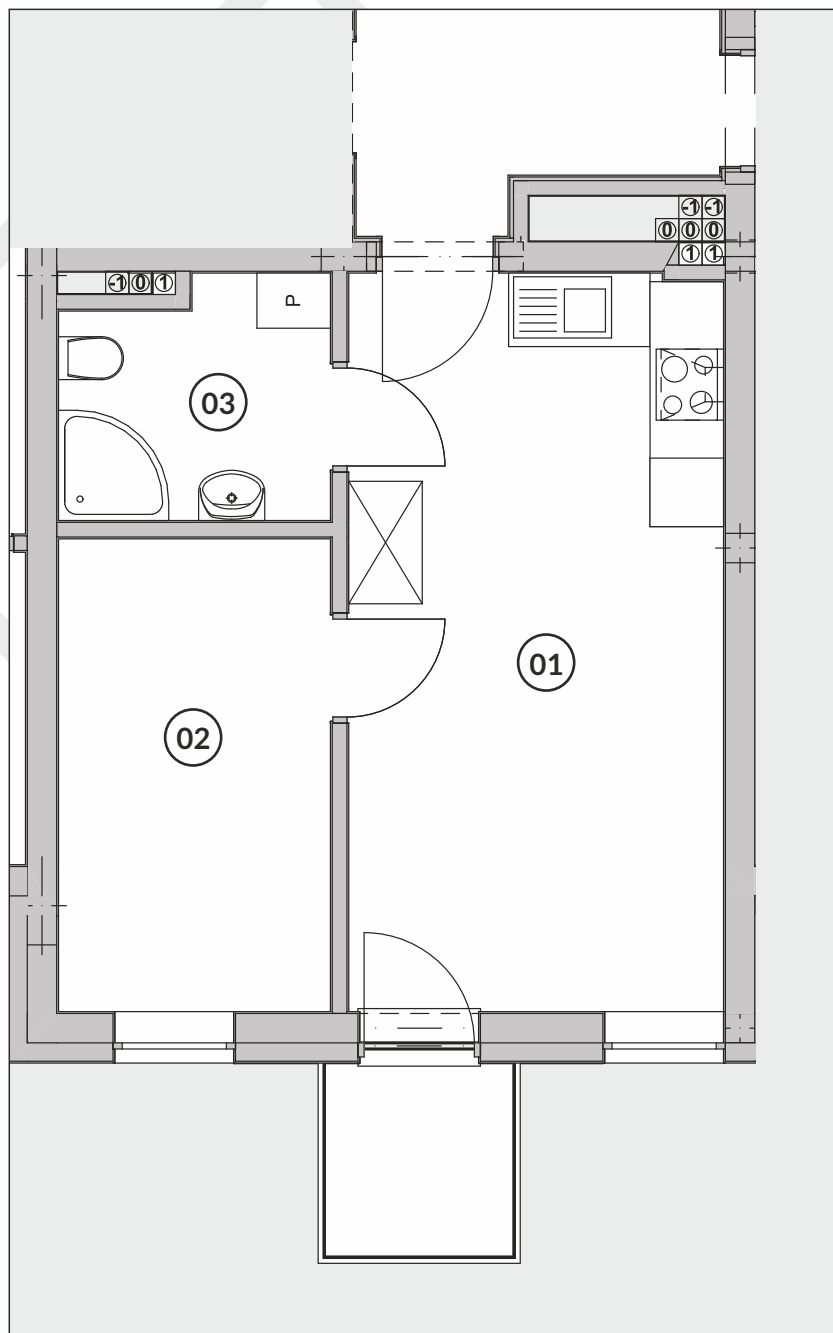

KARTA MIESZKANIA

Osiedle Harmonia Park
Stargard, ul. Podlesna

developer@marbud.stargard.pl

BUDYNEK

B1

MIESZKANIE

M1/3

31,14 m²

Pow. użytkowa

1 piętro

2 pokoje

ZESTAWIENIE POMIESZCZEŃ

01	Pokój + kuchnia	18,42 m ²
02	Pokój	8,57 m ²
03	Łazienka	4,15 m ²
	Suma powierzchni	31,14 m²

LOKALIZACJA MIESZKANIA

DEWELOPER

Marbud sp. z o.o.