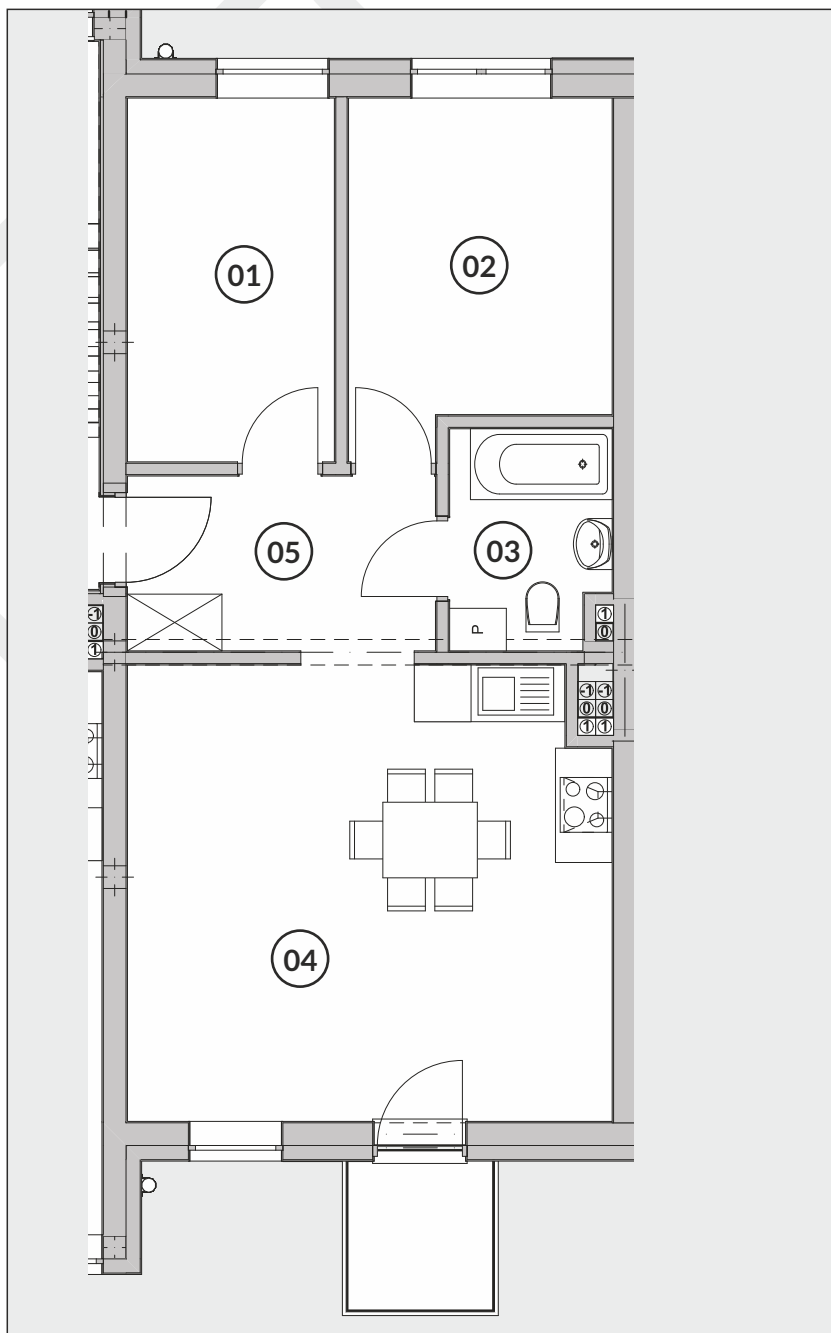

Pow. użytkowa

1 piętro

3 pokoje

ZESTAWIENIE POMIESZCZEŃ

01	Pokój	8,43 m ²
02	Pokój	9,81 m ²
03	Łazienka	3,85 m ²
04	Pokój + kuchnia	24,34 m ²
05	Przedpokój	6,21 m ²
	Suma powierzchni	52,64 m²

LOKALIZACJA MIESZKANIA