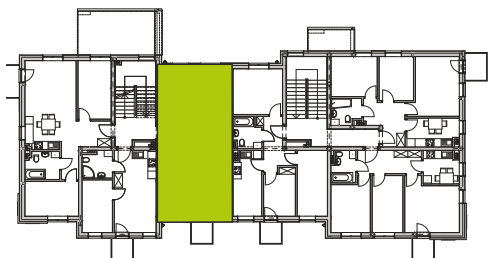

Pow. użytkowa

1 piętro

3 pokoje

ZESTAWIENIE POMIESZCZEŃ

01	Pokój	8,43 m ²
02	Pokój	9,81 m ²
03	Łazienka	3,85 m ²
04	Pokój + kuchnia	24,34 m ²
05	Przedpokój	6,21 m ²
	Suma powierzchni	52,64 m²

LOKALIZACJA MIESZKANIA