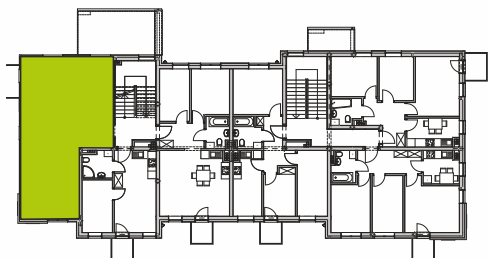

KARTA MIESZKANIA

Osiedle Harmonia Park
Stargard, ul. Podlesna

developer@marbud.stargard.pl

BUDYNEK

B1

MIESZKANIE

M1/1

57,22 m²

Pow. użytkowa

1 piętro

3 pokoje

ZESTAWIENIE POMIESZCZEŃ

01	Pokój + kuchnia	21,98 m ²
02	Pokój	10,42 m ²
03	Przedpokój	9,90 m ²
04	Pokój	10,02 m ²
05	Łazienka	4,90 m ²
	Suma powierzchni	57,22 m²

LOKALIZACJA MIESZKANIA