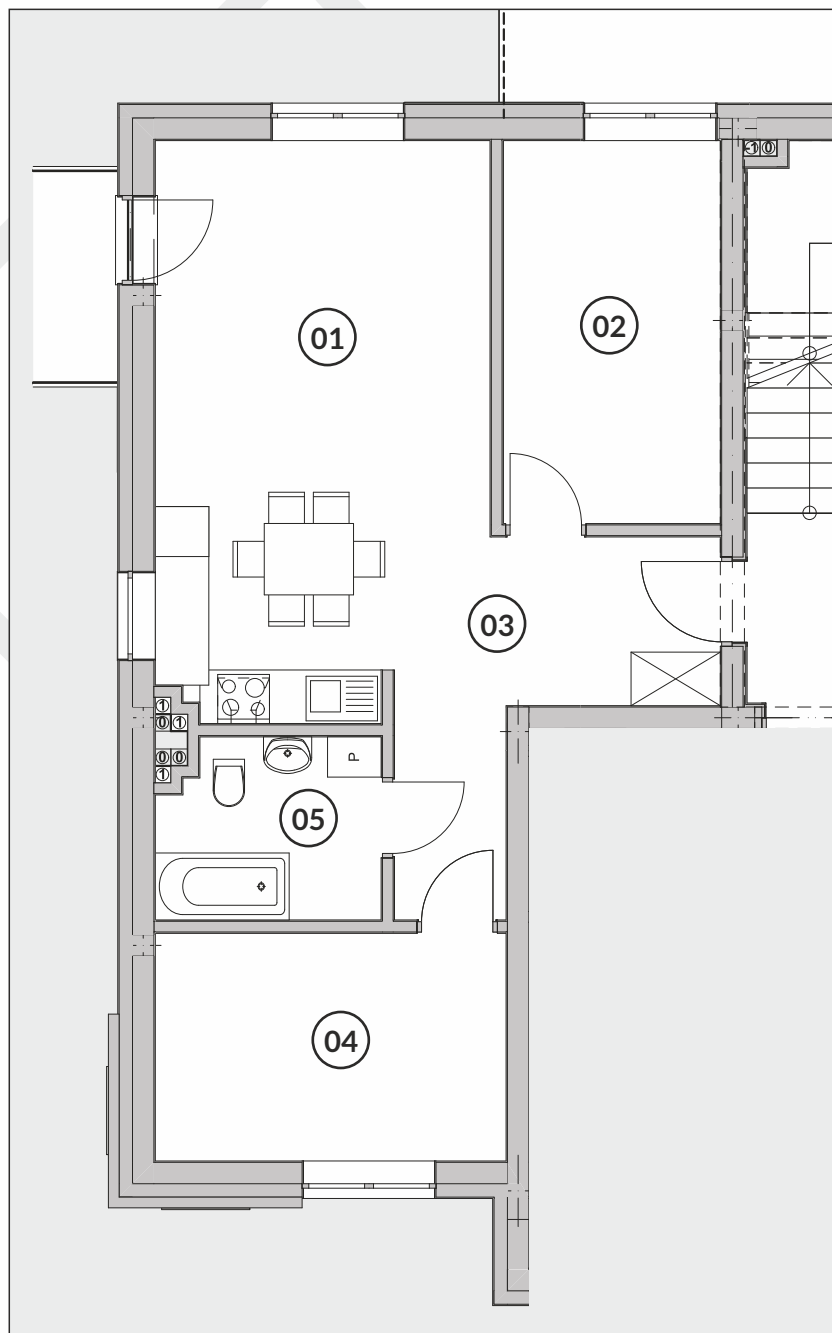

KARTA MIESZKANIA

Osiedle Harmonia Park
Stargard, ul. Podlesna

developer@marbud.stargard.pl

BUDYNEK

B1

MIESZKANIE

M1/1

57,22 m²

Pow. użytkowa

1 piętro

3 pokoje

ZESTAWIENIE POMIESZCZEŃ

01	Pokój + kuchnia	21,98 m ²
02	Pokój	10,42 m ²
03	Przedpokój	9,90 m ²
04	Pokój	10,02 m ²
05	Łazienka	4,90 m ²
	Suma powierzchni	57,22 m²

LOKALIZACJA MIESZKANIA